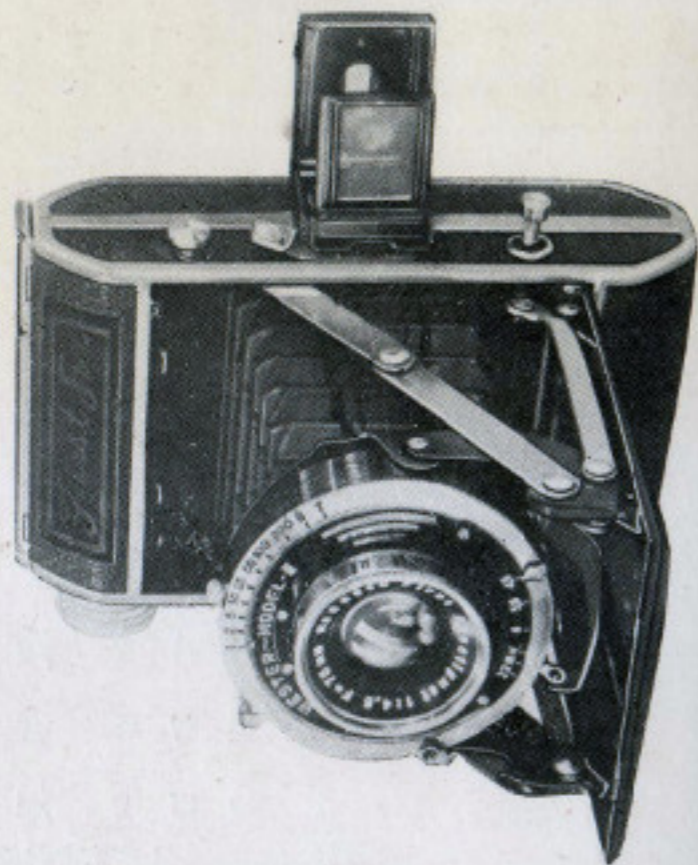

U型

ファースト シックス

First
CAMERA WORKS

FIRST SIX

セミファーストと

撮影面が6×6CMと變るのみで
總ての點で同等の精能機構です。

First
CAMERA WORKS

新發賣