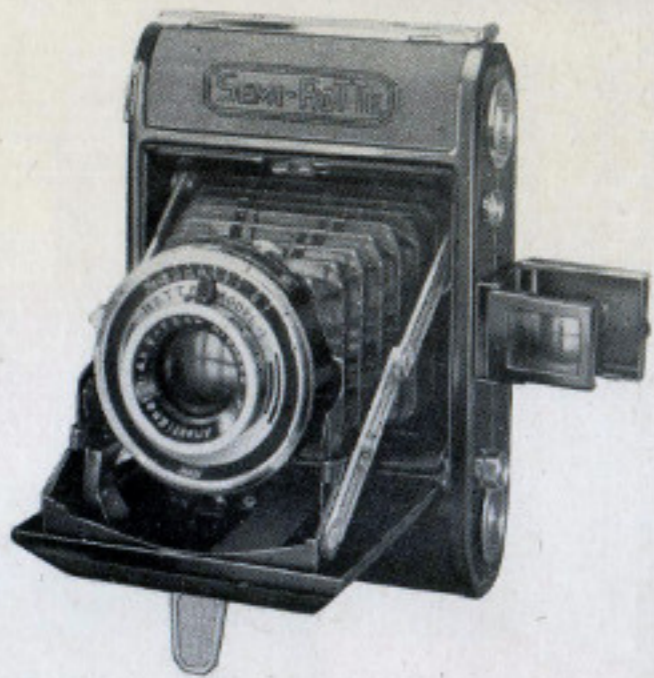

¥ 115.00 ——— ¥ 200.00

SEMI

First
CAMERA WORKS

セミロット

4.5×6cm
プロニー16枚撮

ベビーセミファーストと
U型セミファーストの
中間高級機

ROLLEIFLEX

First
CAMERA WORKS