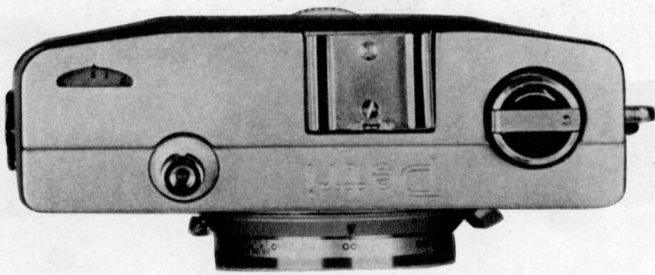

カメラ **¥8.800**

ケース/¥1.000
●グリップバンド付

性能

完全自動EE (サークル・アイ・システム) / ペトリレンズF2.8 28mm
ペトリシャッターB $\frac{1}{30}$ ~ $\frac{1}{250}$ 無段階自動変速 / 一作動円盤まきあげ式 / 便利なスナップマーク付フアインダー

35mm EE カメラの機構を、そっくり そのままコンパクトした、ハーフ・カメラの傑作!

7つの特長……

1. 一番軽くて小さなハーフカメラ

重さはわずか三四〇グラムです。上衣のポケットや、ハンドバックに入れて、いつでも気軽に持ち歩いてください。

2. 経済的で実用性十分のハーフサイズ

画面サイズは18×24ミリで、35ミリ判の半分です。20枚撮りのフィルムなら40枚、36枚撮りなら72枚、現像、ベタ焼代も半分、35ミリ判同様カラー、スライド、引伸しも十二分に楽しめます。

3. 露出は全部カメラまかせの新方式EE