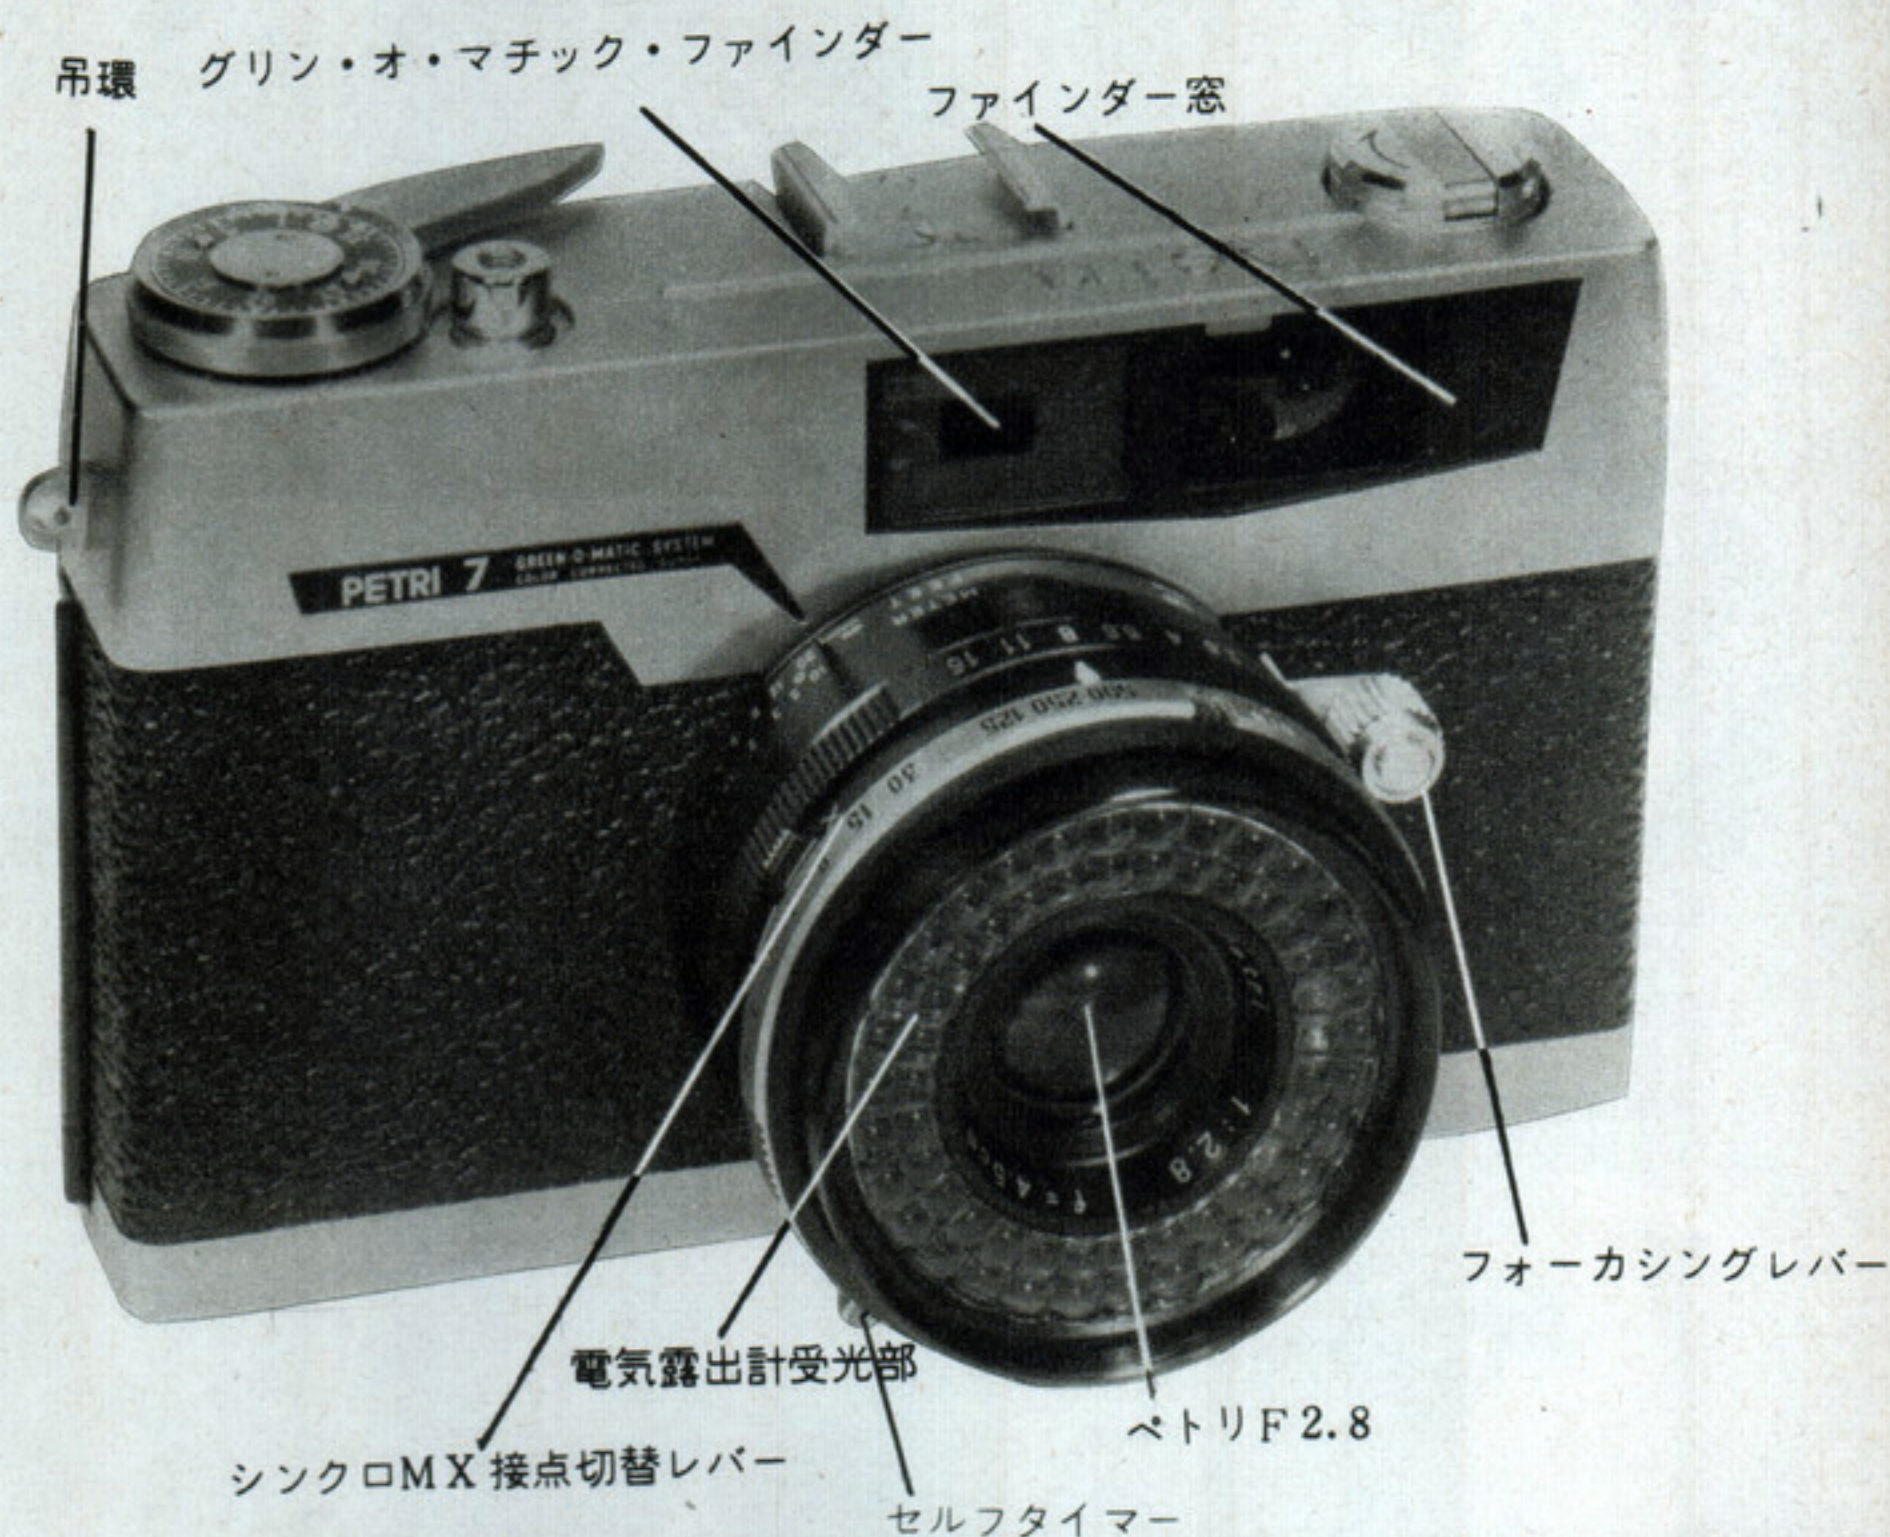

# ペトリセブン

連動露出計内蔵

撮影で大切なのはピン  
トと露出。その両方共  
ファインダーの中で自  
動的に合わせられるの  
が、あなたのペトリセ  
ブンです。

**¥12,500**

ケース ¥1,600