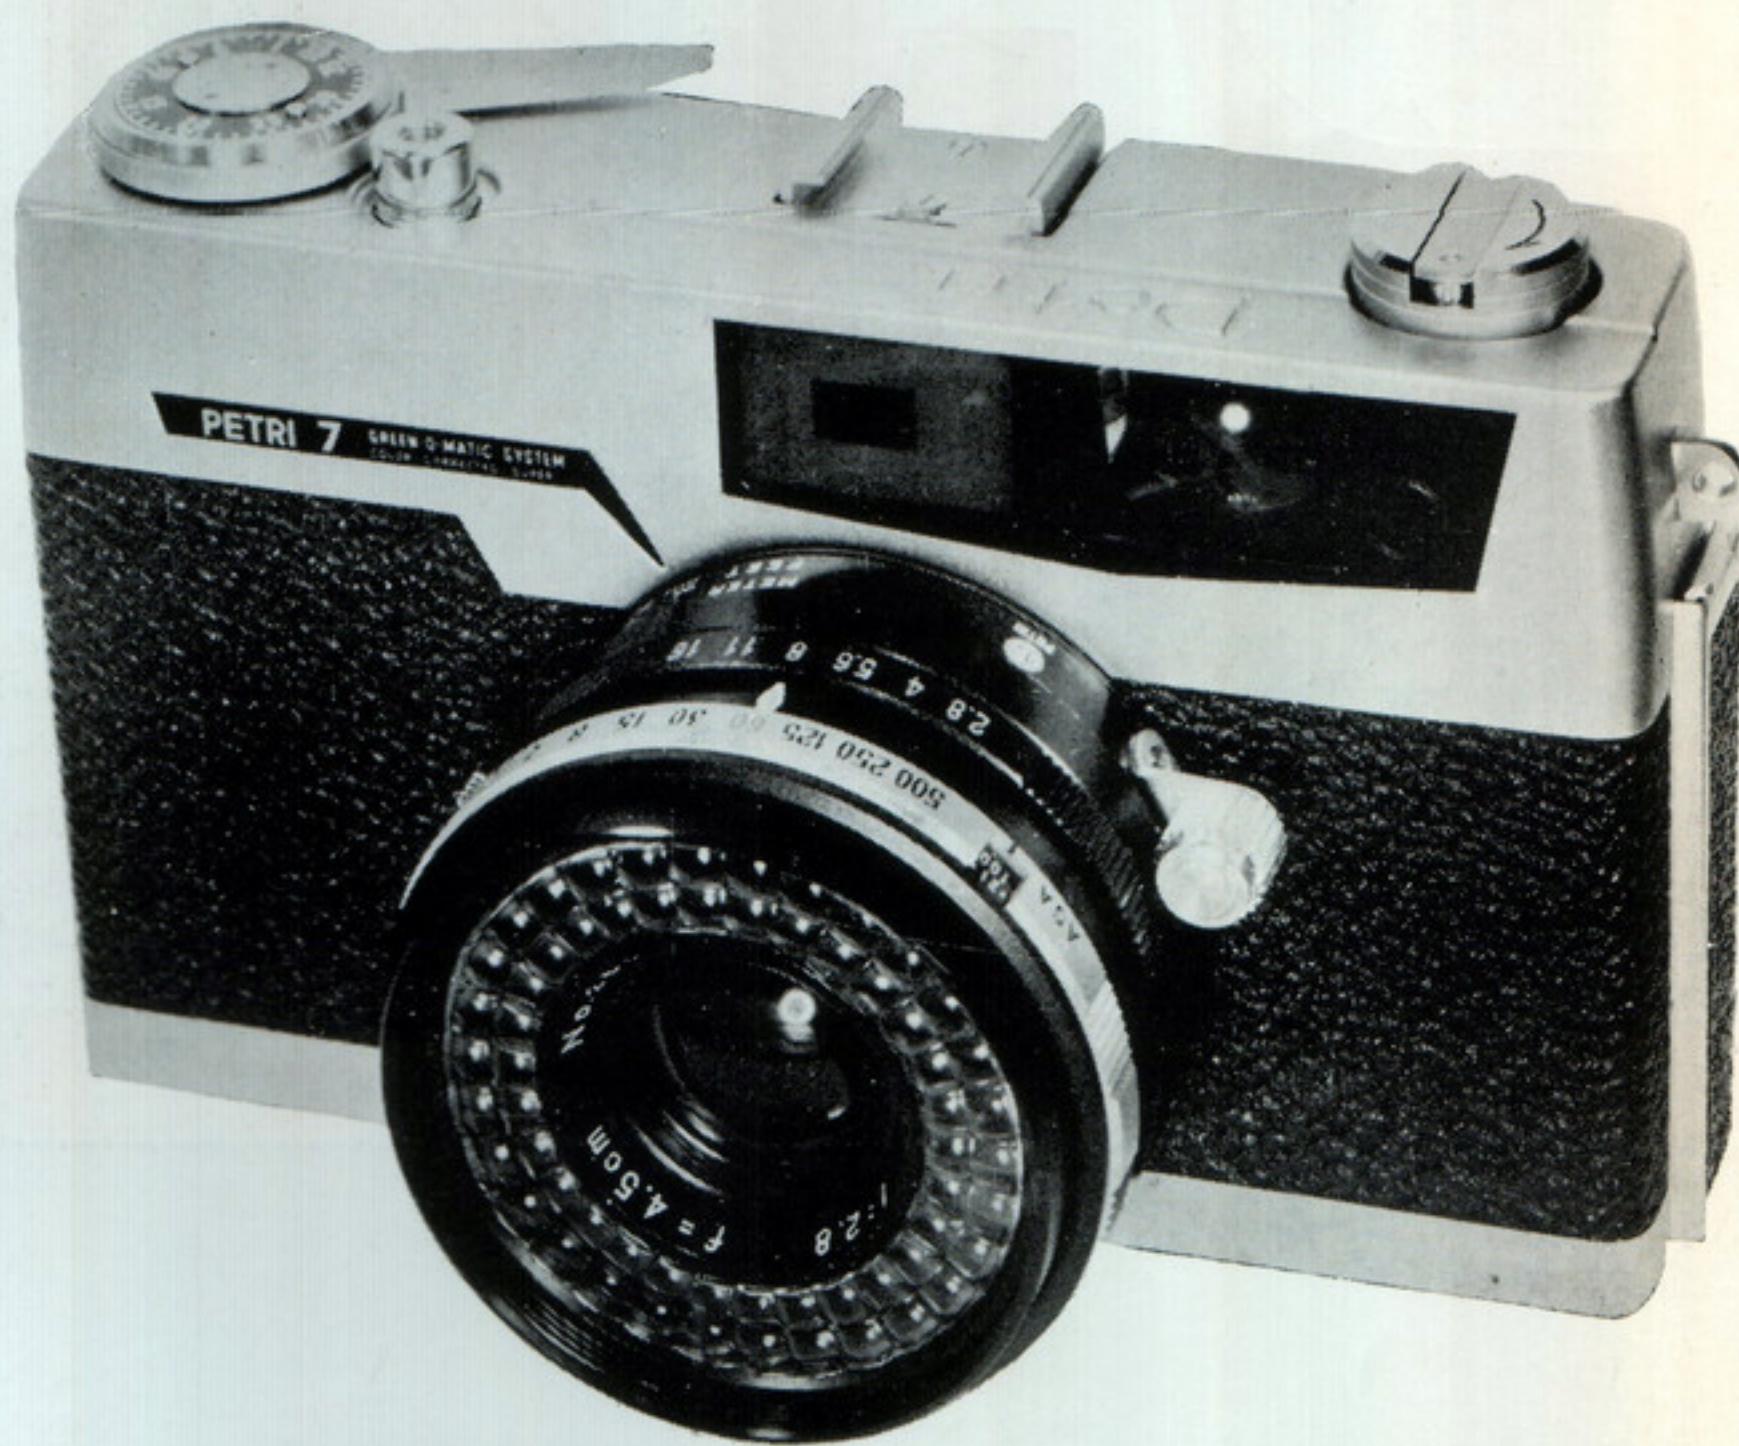

# ペトリカメラ

電子頭脳がレンズに直結……

電子露出計とレンズが、しっかりと組み合った独特の設計で、あらゆる撮影条件を十分に満足いたします。フィルター使用の場合でも、そのまま正しい露出が得られて大変便利です。

お手軽に楽しめるレジャー価格

機構からみても性能からみても、従来のカメラにくらべて、画期的な価格といえましょう。カメラの楽しさをより多くの方々に…というメーカーの願いが、技術の革新と設計の合理化によって、見事に実現されたのです。