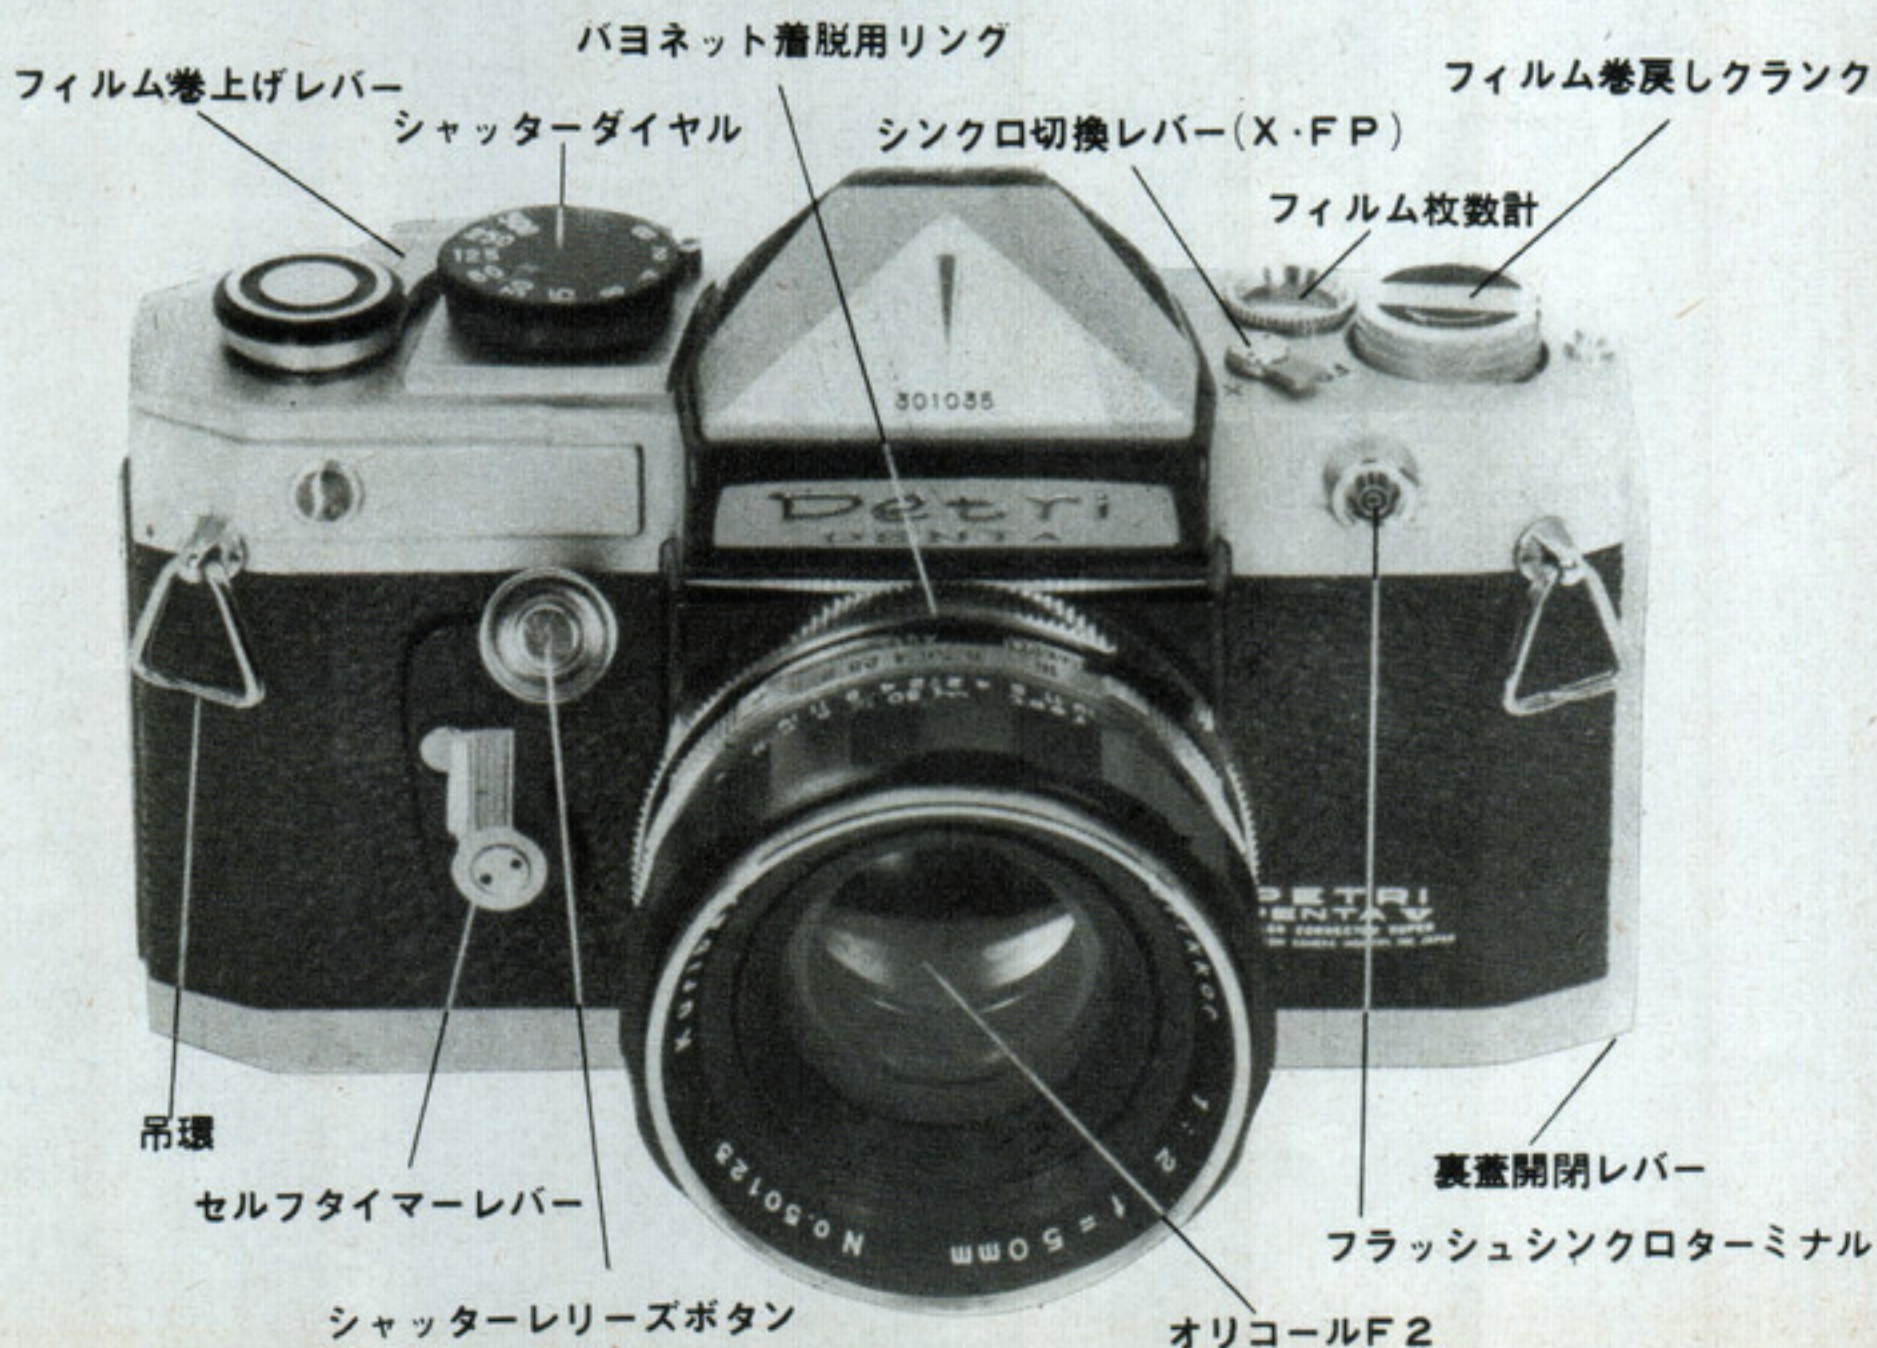

ペトリペンタV2

完全自動絞り

ミラーショックの軽減
各作動部の耐久性など
にも一段と配慮してい
ます。簡単な操作で失
敗のおそれがないのが
ペトリペンタV2です。