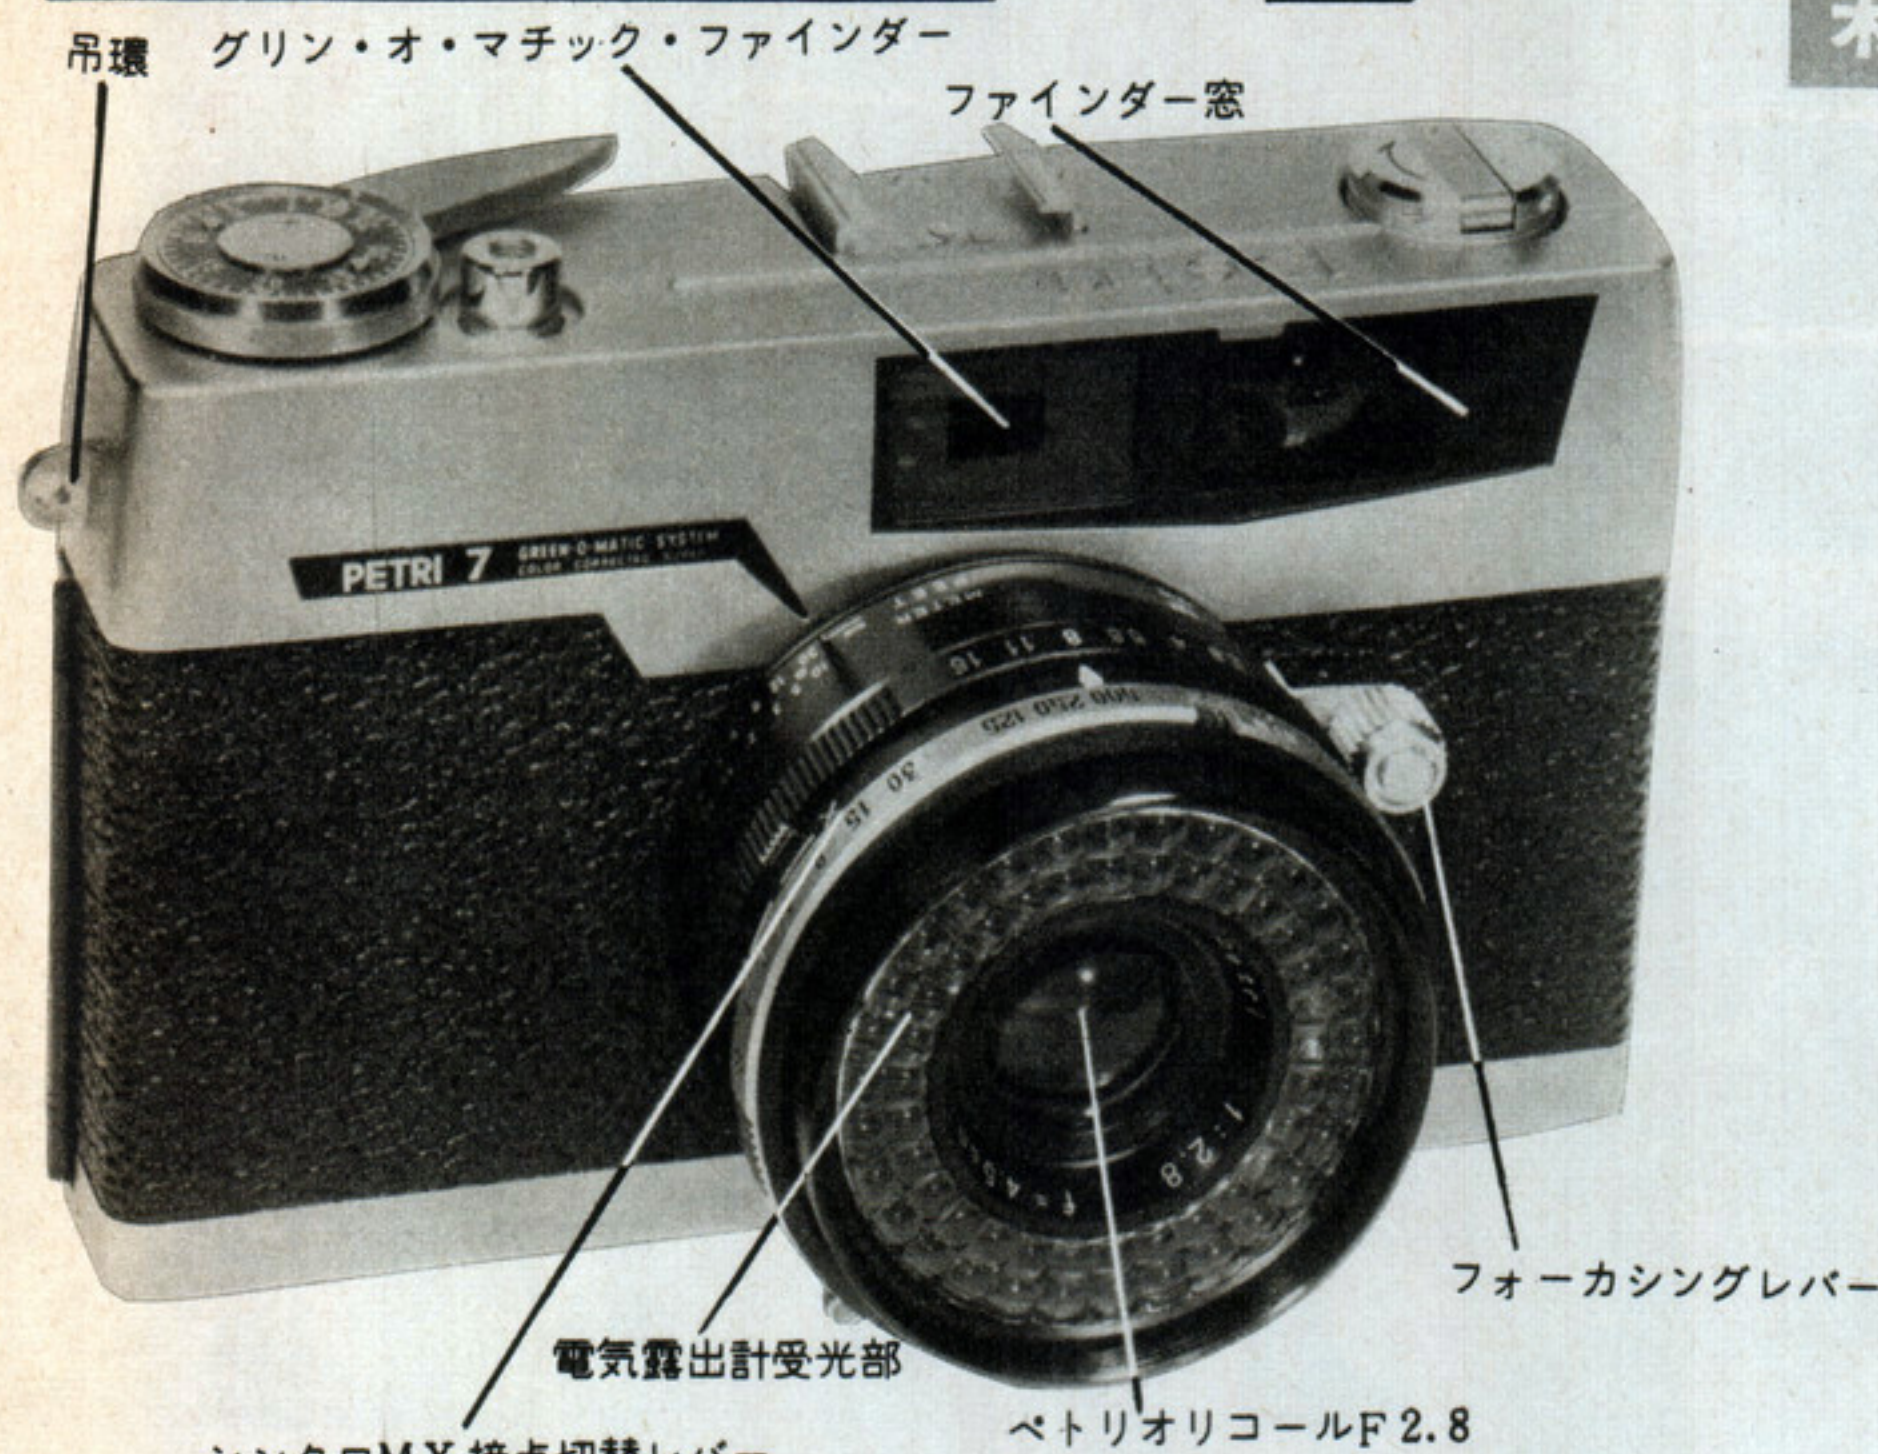

ペトリセブン

新製品案内