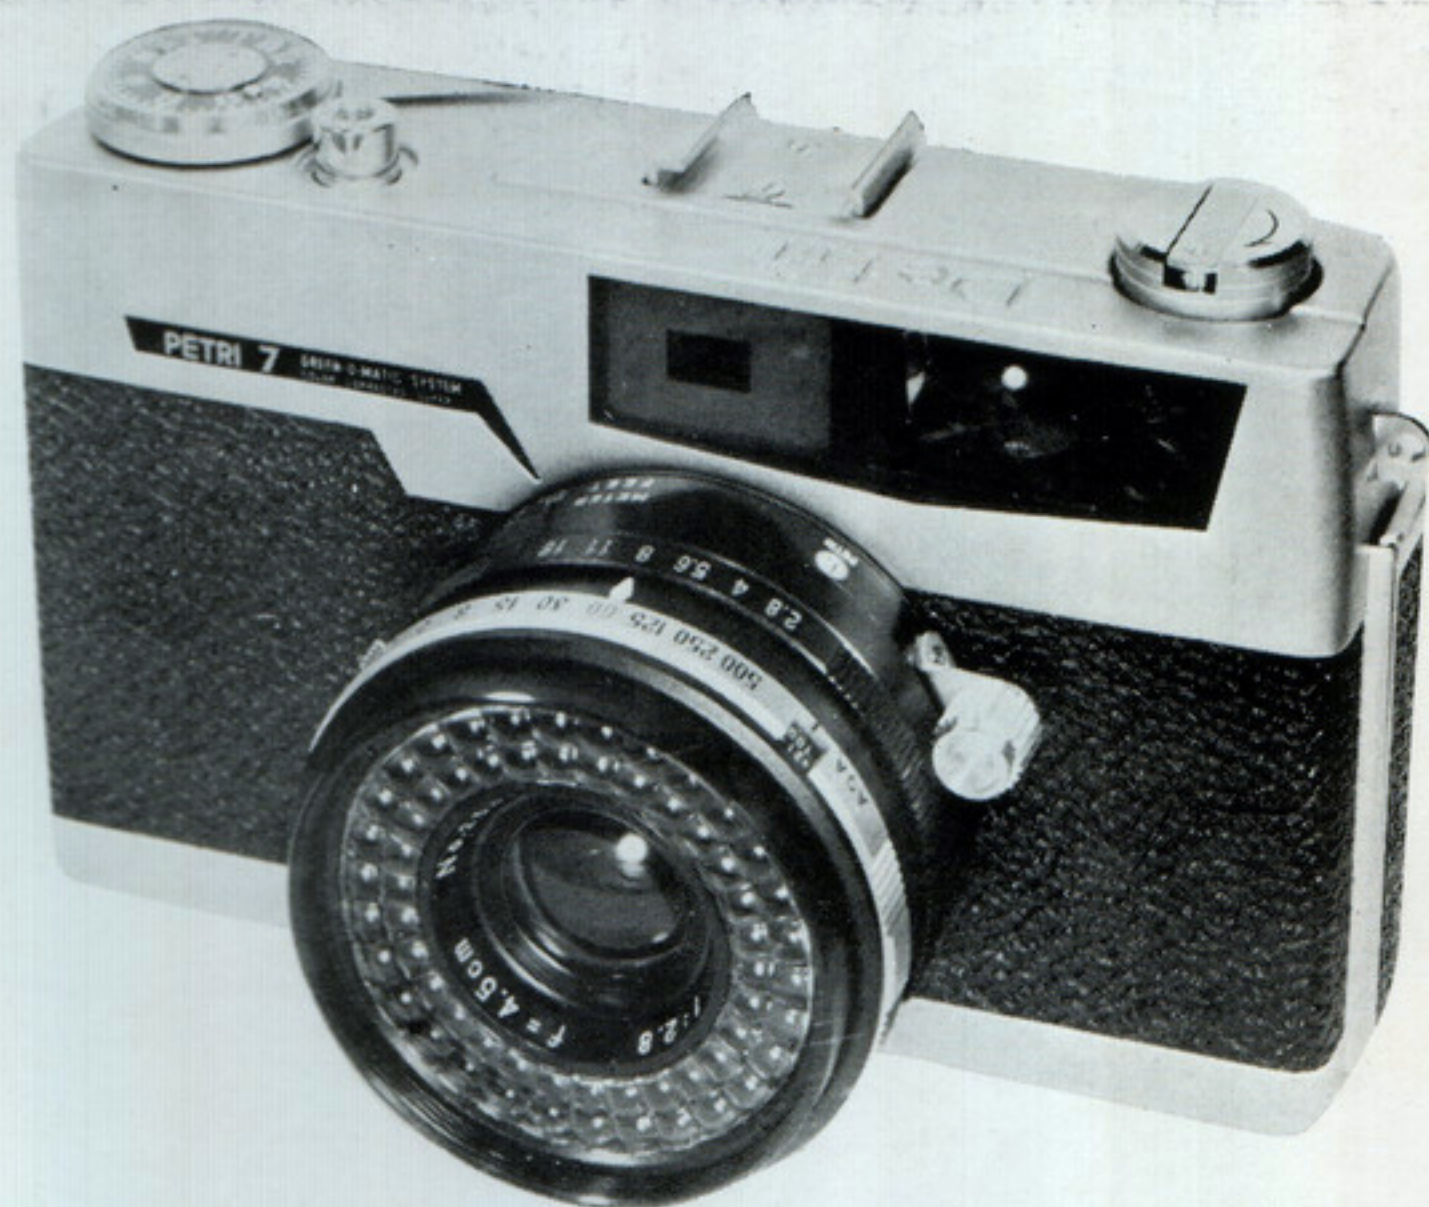

新発売

注目のサークル・アイ機構!!

ペトリ セブン

電子頭脳がレンズに直結……

電子露出計とレンズが、しっかりと組み合った独特の設計で、あらゆる撮影条件を十分に満足いたします。フィルター使用の場合でも、そのまま正しい露出が得られて大変便利です。

お手軽に楽しめるレジャー価格

機構からみても性能からみても、従来のカメラにくらべて、画期的な価格といえましょう。カメラの楽しさをより多くの方々に…というメーカーの願いが、技術の革新と設計の合理化によって、見事に実現されたのです。