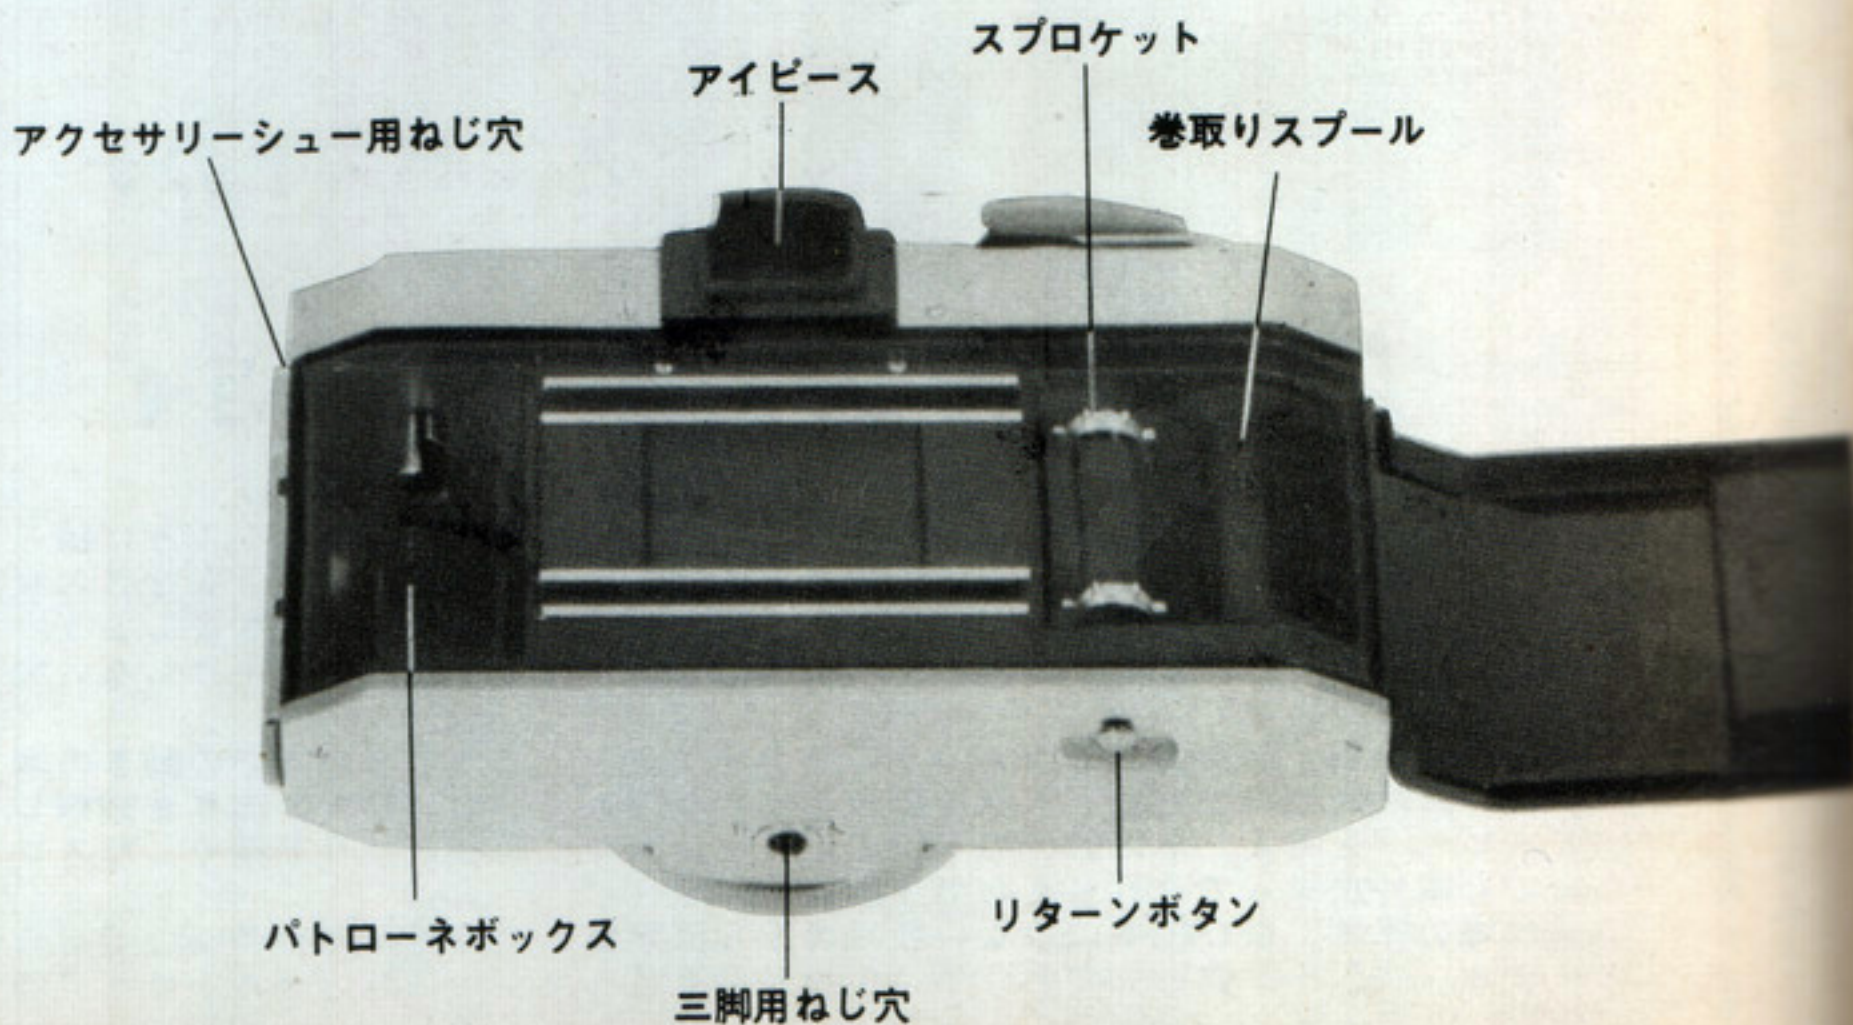

PETRI 栗林写真工業株式会社 東京 ニューヨーク・カナダ・オランダ

ペトリ ペンタV2

完全自動絞り

¥32.000
ケース ¥1.800

- ① 明るいシャープなレンズF2
機能的な斜めシャッターリリース
- ② 一軸不回転のシャッターダイヤル
- ③ 簡便なフィルム装鎖
正確な映像を写すファインダー
- ④ スムースな巻戻しクランク
自動復元式フィルム枚数計
- ⑤ 速写機能を果す軽快なレバー