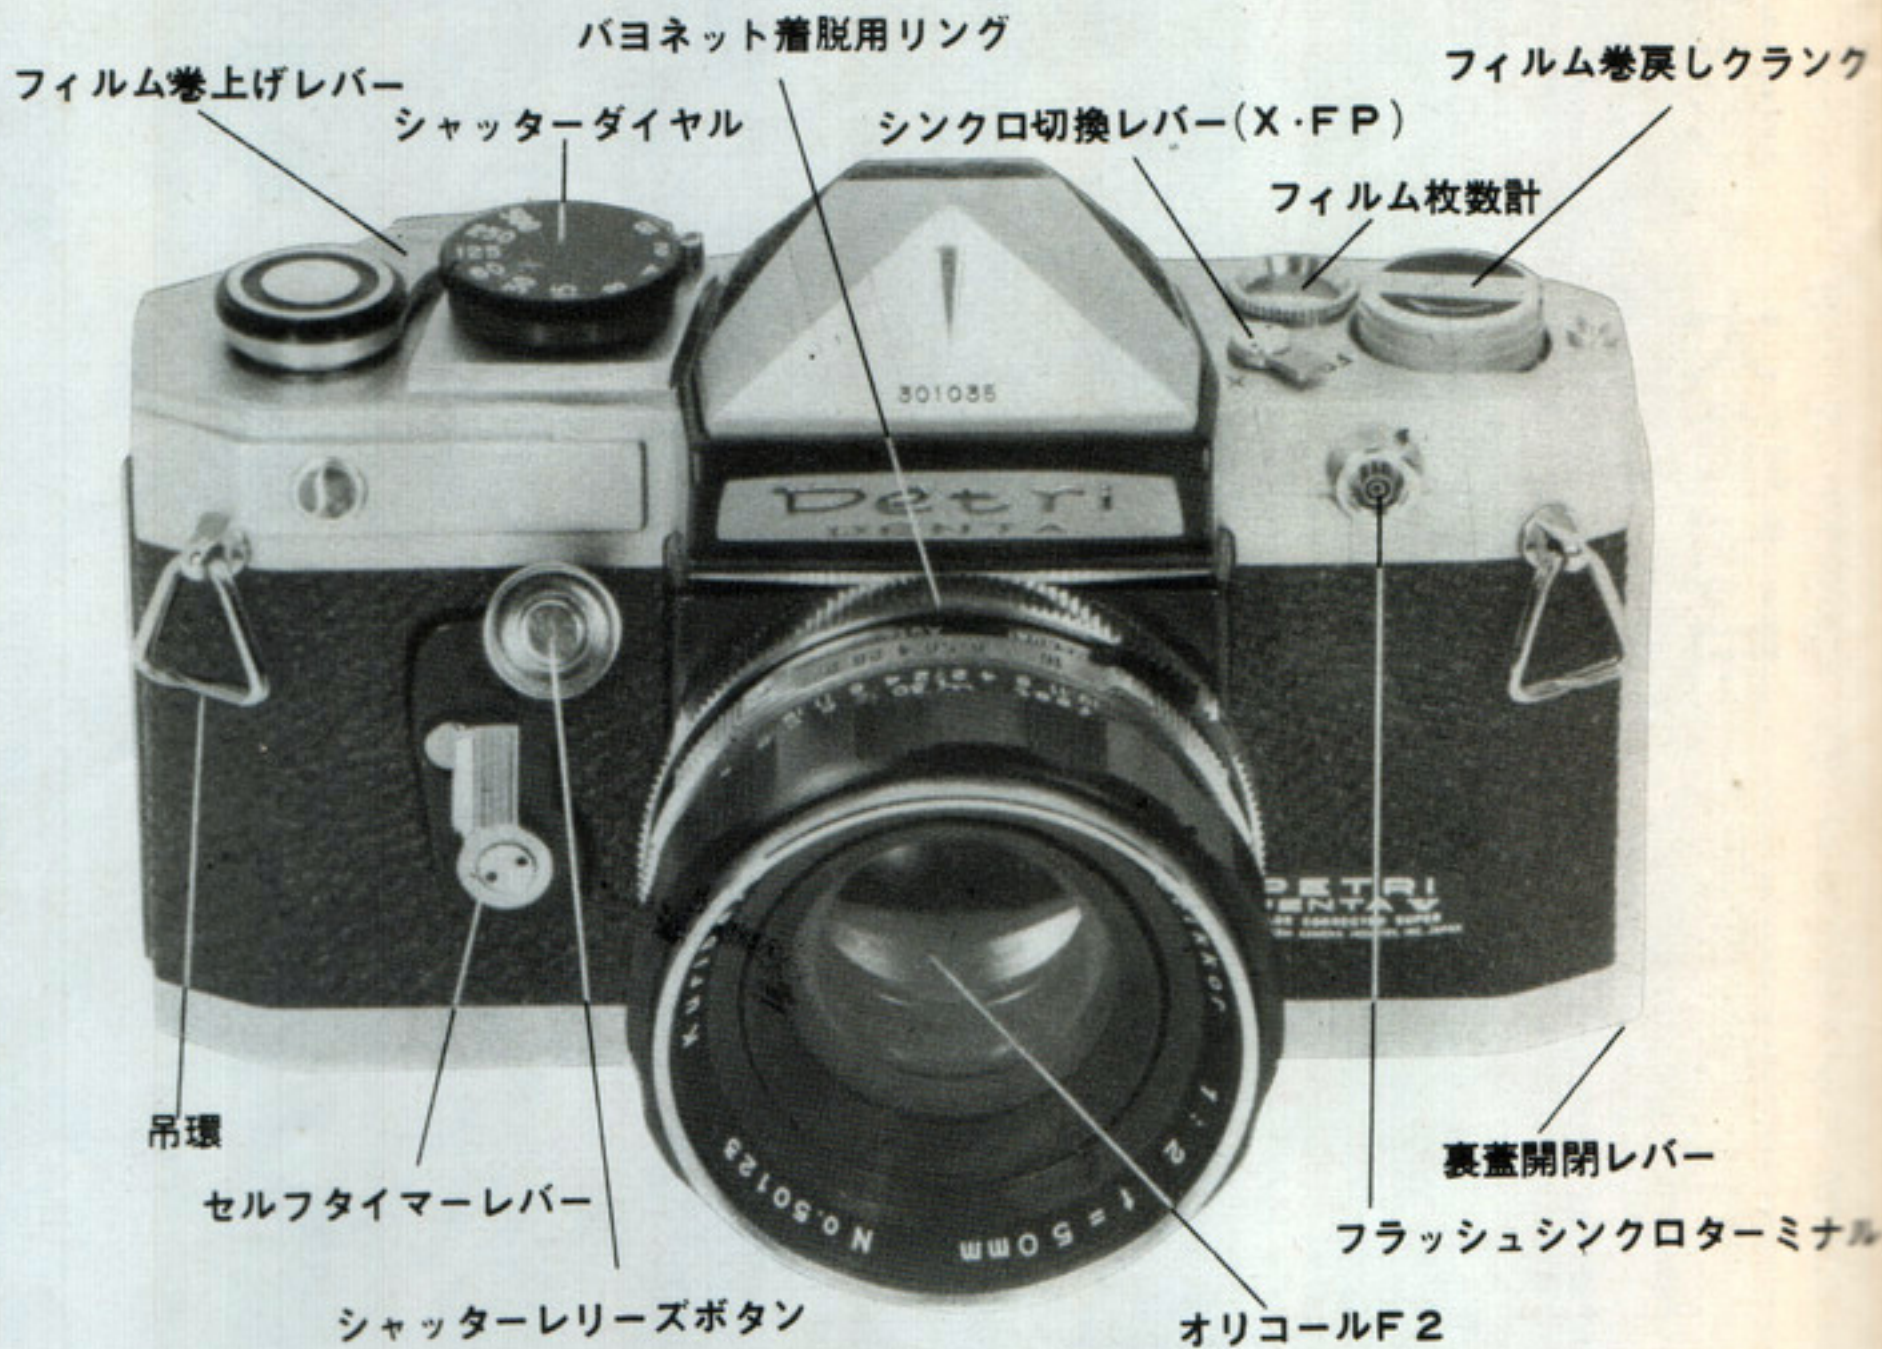

PETRI 栗林写真工業株式会社 東京 ニューヨーク・カナダ・オランダ

ペトリ ペンタV2

完全自動絞り

¥32.000
ケース ¥1.800

- ① 明るいシャープなレンズF2
機能的な斜めシャッターリリース
- ② 一軸不回転のシャッターダイヤル
- ③ 簡便なフィルム装鎖
正確な映像を写すファインダー
- ④ スムースな巻戻しクランク
自動復元式フィルム枚数計
- ⑤ 速写機能を果す軽快なレバー