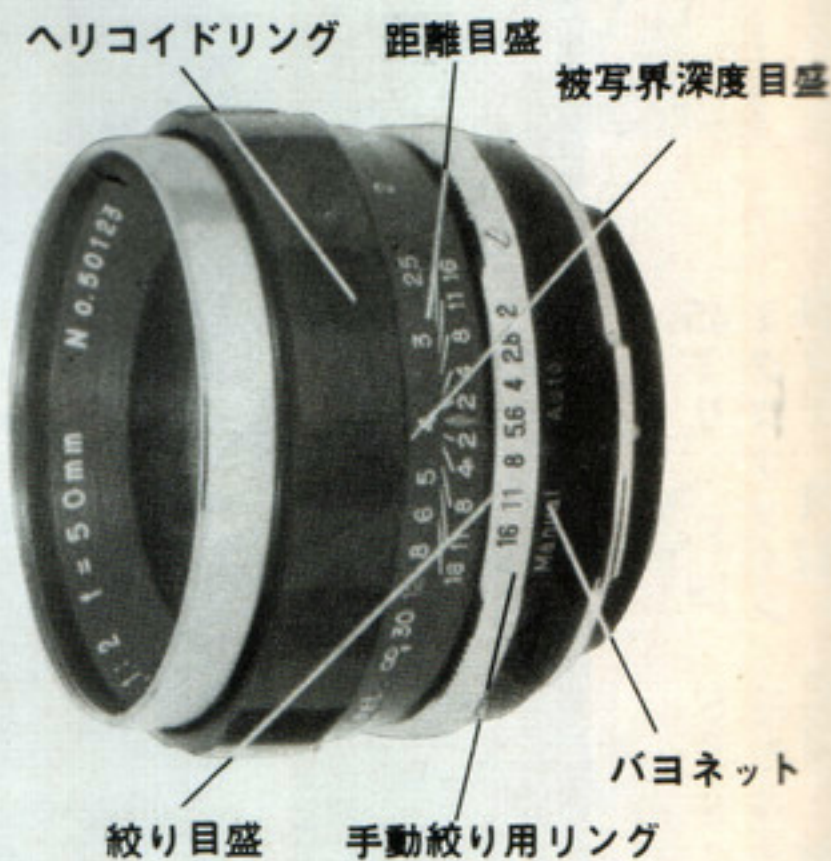

+ 5

いよいよ登場!

完全装備の豪華一眼レフが
この価格で……

¥32.000

ケース ¥1.800

●ペトリ・ペンタV2は、一眼レフとして最高の機能とデザインを備えたカメラです。完全自動絞り装置／特殊分割イメージ式ファインダー／一軸不回転式シャッター・ダイヤル／セルフ・タイマーなど、デラックスな機構で、しかも、このクラスのカメラとしては、最もお求めやすい価格です。機構の安定性・耐久性についても、社内一貫作業によって、責任ある保証がなされています。

- ペトリ・オリコール 50^{mm} F 2(コンビネーションコーティング)
- フォーカルプレッ・シャッター B $\frac{1}{2}$ ～ $\frac{1}{500}$ 倍数系列式
- フレネル・レンズ、コンデンサー使用の明るいファインダー
- ワンアクション式ラピッド、ワインダー
- 自動復元式フィルム・カウンター
- 各種交換レンズ群完備

ペトリ ペンタV2

カタログ進呈／誌名明記

ペトリカメラ・サービスステーション 東京都千代田区神田小川町2-2

PETRI 栗林写真工業株式会社 東京 ニューヨーク・カナダ・オランダ

ペトリ ペンタV2

完全自動絞り

¥32.000
ケース ¥1.800

- ① 明るいシャープなレンズF2
機能的な斜めシャッターリリース
- ② 一軸不回転のシャッターダイヤル
- ③ 簡便なフィルム装鎖
正確な映像を写すファインダー
- ④ スムースな巻戻しクランク
自動復元式フィルム枚数計
- ⑤ 速写機能を果す軽快なレバー