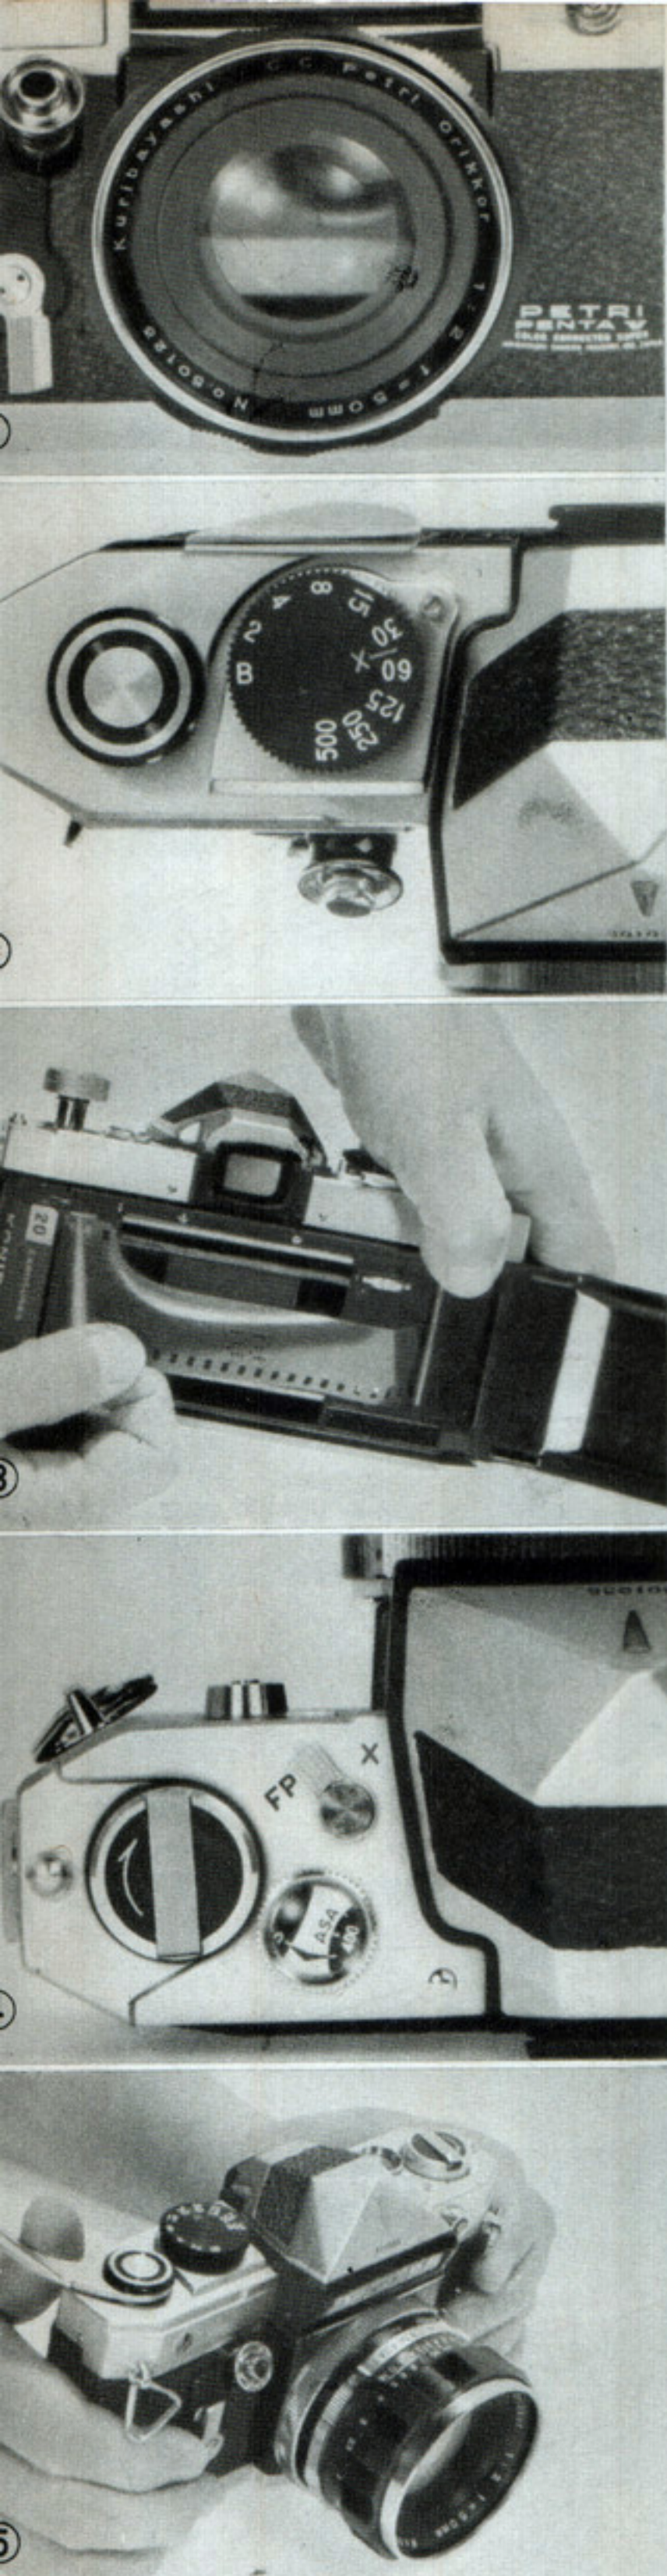

+ 5

いよいよ登場!

完全装備の豪華一眼レフが
この価格で……

¥32.000

ケース ¥1.800

●ペトリ・ペンタV2は、一眼レフとして最高の機能とデザインを備えたカメラです。完全自動絞り装置／特殊分割イメージ式ファインダー／一軸不回転式シャッター・ダイヤル／セルフ・タイマーなど、デラックスな機構で、しかも、このクラスのカメラとしては、最もお求めやすい価格です。機構の安定性・耐久性についても、社内一貫作業によって、責任ある保証がなされています。

PETRI 栗林写真工業株式会社 東京 ニューヨーク・カナダ・オランダ

ペトリ ペンタV2

完全自動絞り

¥32.000
ケース ¥1.800

- ① 明るいシャープなレンズF2
機能的な斜めシャッターリリース
- ② 一軸不回転のシャッターダイヤル
- ③ 簡便なフィルム装鎖
正確な映像を写すファインダー
- ④ スムースな巻戻しクランク
自動復元式フィルム枚数計
- ⑤ 速写機能を果す軽快なレバー