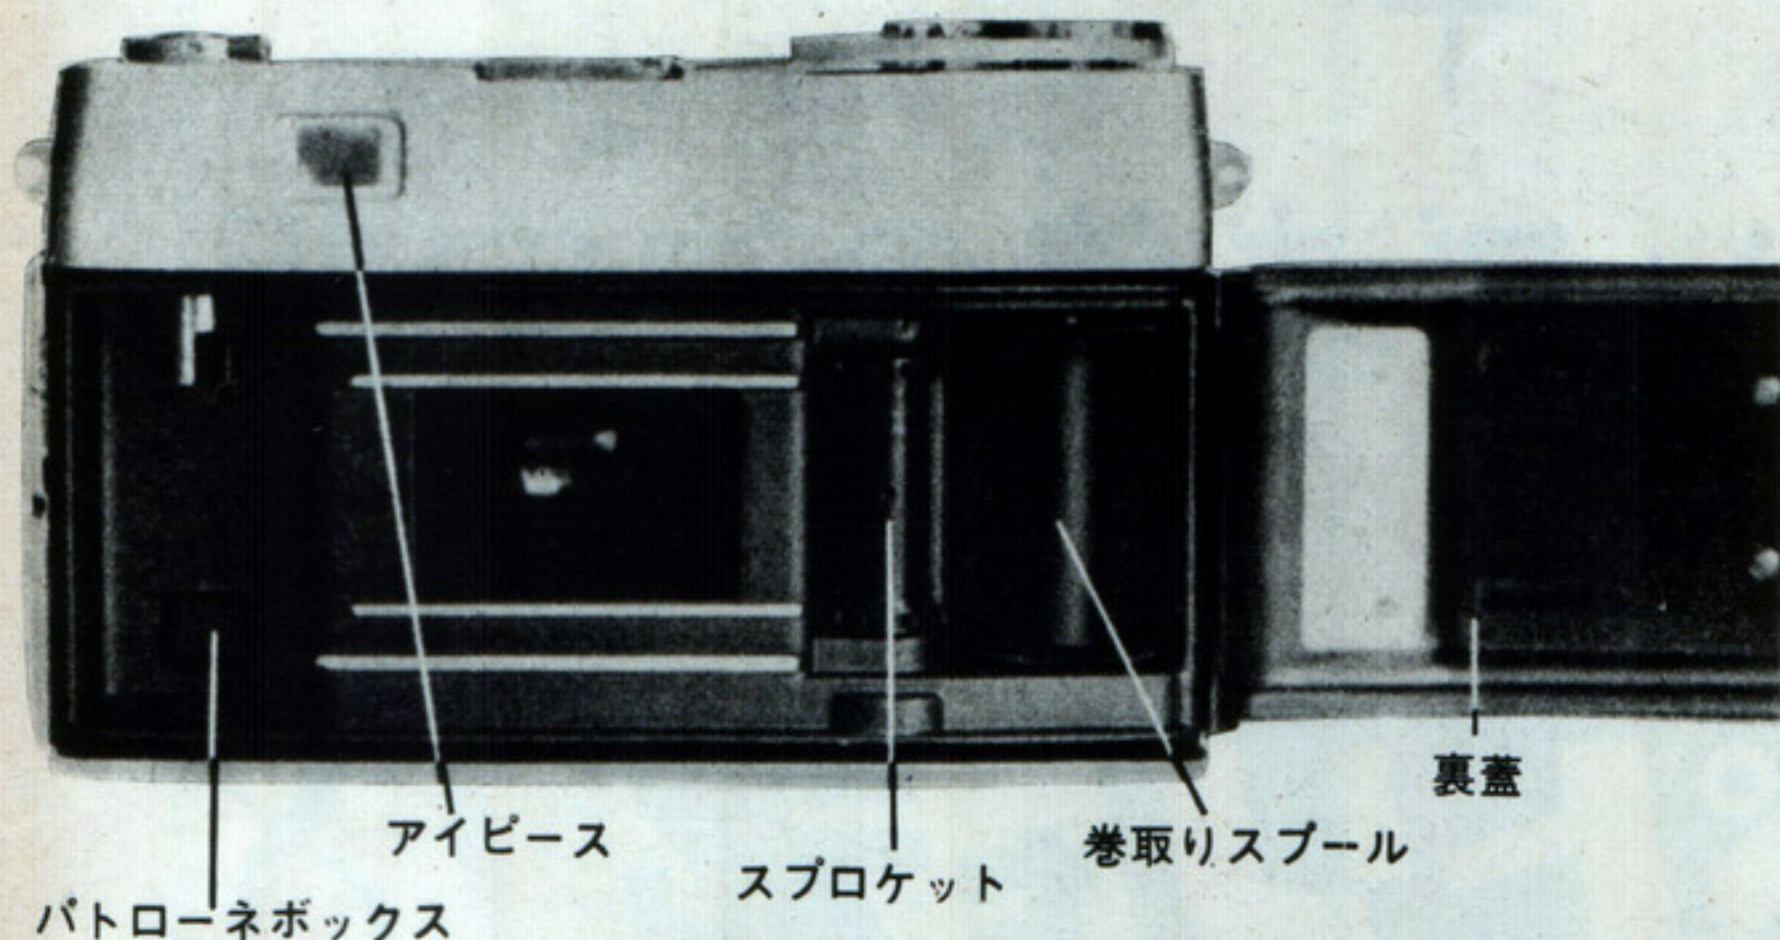

機能を現わす グッドデザイン

ペトリセラー 1.8

主な性能

タイプ

連動露出計組込みの35
ミリカメラ

使用フィルム

パトローネ入り35ミリ
フィルム

レンズ

ペトリ F1.8 45ミリ
アンバーコーテッド

シャッター

MVEシャッターB・
1・2・4・8・15・
30・60・125・250・500
(倍数系列等間隔)

セルフタイマー・MX
シンクロ内臓

連動露出計

サークルアイによる反
射光式完全連動露出計
内臓 ファインダー視
野内指針によるゼロメ
ソッド式

焦点調節

一眼二重像合致式距離
計連動 直進ヘリコイ
ド式

ファインダー

グリーン・オ・マチック
システムによるゴール
デン・ブライト・フレ
ームファインダー