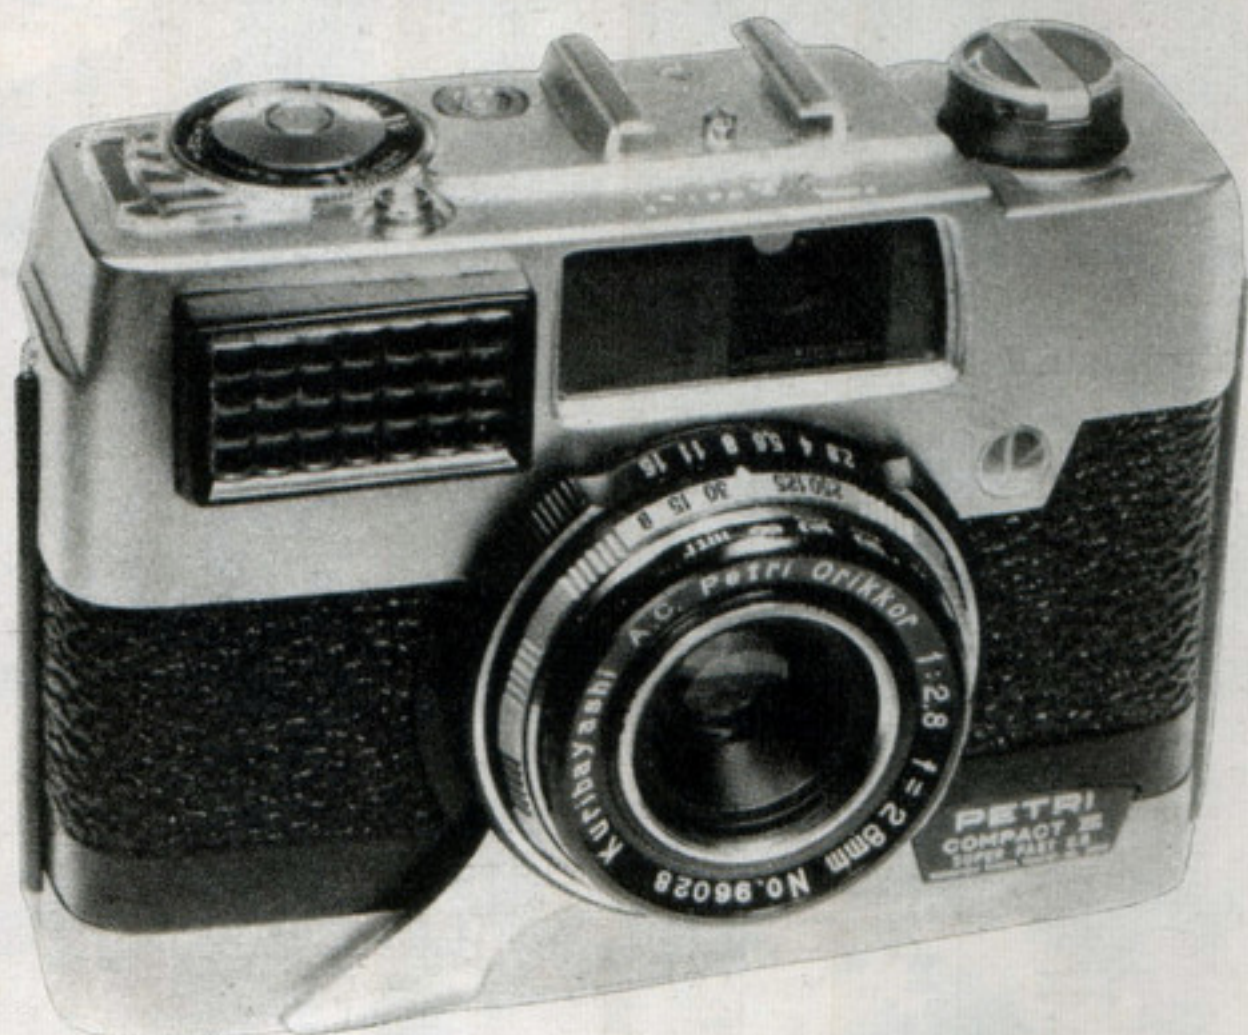

新発売

×2

* 半値でカラーが楽しめる!!

● 楽しさは2倍——費用は半分

高価なカラー・フィルムも、2倍に使えてグンと経済的！ 特にむずかしいカラーの露出も、正確な内蔵電子露出計の働きで手軽にOK、失敗の不安はまったくありません。シャープなオリコールレンズの描写力で、可愛らしい画面に、カラーの楽しさ、すばらしさがいっぱい。

《ペトリ・コンパクトE》は、モノクロはもちろんカラーにも最適のコンパクト・カメラとして、あなたのカメラ・ワークに新しい魅力をクローズ・アップ

ペトリコンパクトE

正確な露出をきめる
電気露出計内臓

明るく見やすい
ブライトフレームの
グリーンファインダー

スーッとポケットへ……
携帯は理想的です

最高の速写性を誇る
トリガーレバー

経済的、しかも四切以上の
引伸しが十分にできる
ハーフサイズ

好評のペトリハーフに露出計を内臓させた新製品ペトリコンパクトEが発売された。ハーフ型のカメラはその速写性と簡便性と経済性によって、多くの愛用者をかち得ているが、ハーフ型のカメラのカラー撮影面の活用が多いことにこたえて、今回露出計を内臓させた新製品が発売された。