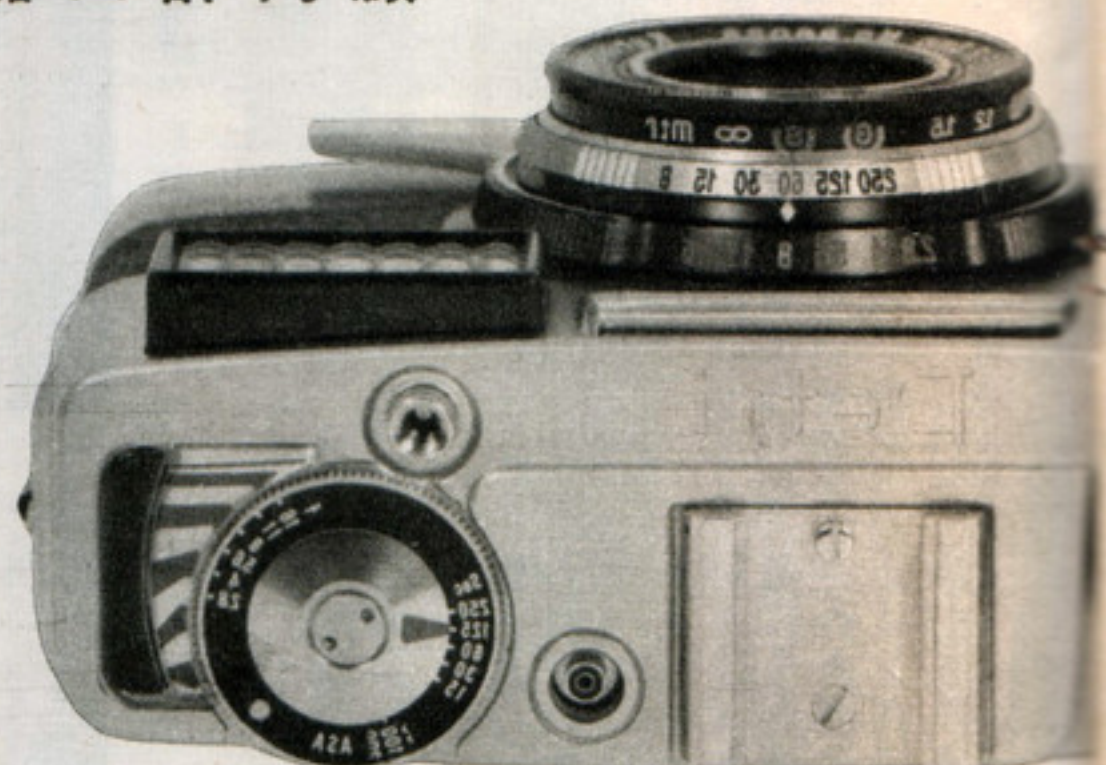

ペトリコンパクトE

正確な露出をきめる
電気露出計内臓

明るく見やすい
ブライトフレームの
グリーンファインダー

スーッとポケットへ……
携帯は理想的です

最高の速写性を誇る
トリガーレバー

経済的、しかも四切以上の
引伸しが十分にできる
ハーフサイズ

好評のペトリハーフに露出計を内臓させた新製品ペトリコンパクトEが発売された。ハーフ型のカメラはその速写性と簡便性と経済性によって、多くの愛用者をかち得ているが、ハーフ型のカメラのカラー撮影面の活用が多いことにこたえて、今回露出計を内臓させた新製品が発売された。