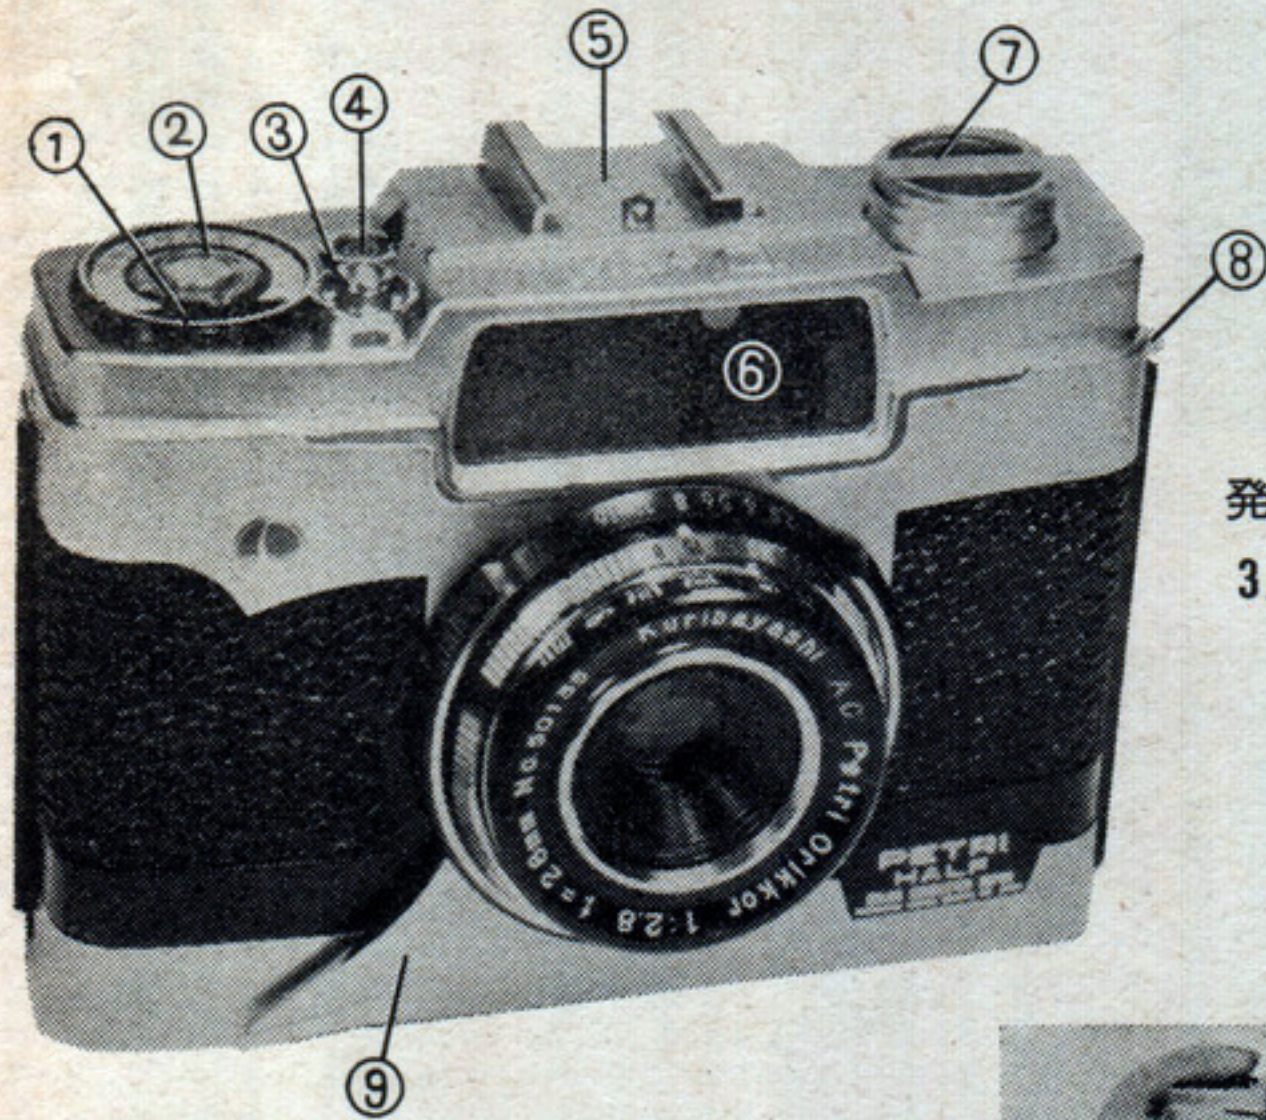

新発売

ペトリハーフ

栗林写真工業

- ①フィルムカウンター
- ②フィルムインジケーター
- ③ボデーリリース
- ④シンクローターミナル
- ⑤アクセサリークリップ
- ⑥ファインダー
- ⑦巻戻しクランク
- ⑧裏蓋開閉レバー
- ⑨トリガーレバー

発売予定
3月1日

軽便・機能・経済的

35ミリカメラの万年筆化へ一歩前進

従来の35ミリフィルムで、倍の数の写真が撮れる。36枚撮りなら72枚、20枚撮りなら40枚というわけです。広角レンズ(28ミリ)の使用により、写角(被写体の左右の撮影範囲)は充分に満足できる広さ(56度・35ミリの40ミリレンズと同程度)を有し、被写界深度(ピントの合う距離の撮影範囲)はきわめて深く、目測撮影で十二分に活躍させることができます。またトリガーレバー(引金式のレバーでフィルム送りとシャッターセットを同時にする装置)によって一秒間に一枚の連続撮影ができ、その機能的性能を一層高めております。初心者の方が気軽に愛用するカメラとしてまたベテランの方のサブカメラとして、おすすめていただけるカメラです。ポケットに入れて携帯できる軽量性と相まって、だれでも、何時でも、どこでもよく撮れるというカメラの理想化へ一歩前進したカメラともいえましょう。以下栗林写真工業から発表された七つの特長を紹介します。

一、携帯は理想的です

スリットとポケットに入るサイズ(一〇・七×七・六×四・六センチ三八五グラム)毎日のご通勤、ご通学にも、いつでも気軽に持って歩くことができ、偶然のチャンスをおのがさない。

二、経済的、しかも四切以上の引伸しが十分にできるハーフサイズ

35ミリ判の半分のハーフ判(24×36ミリ)、一コマ当りのフィルム代、DP代が半額、四切判以上に引伸すことができます。

三、すばらしい描写のペトリオリコールF 2.8 28ミリレンズ