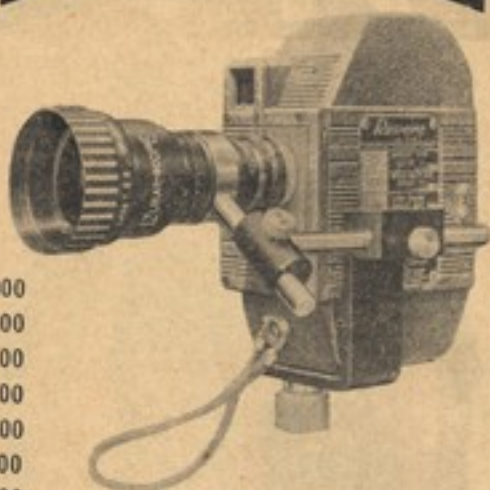

イズカースコープ ¥ 6,000
ミラクルホルダー ¥ 1,500
専用ファインダー ¥ 1,100
接写レンズ ¥ 500
標準 13mm F1.9 ¥ 4,600
望遠 1 1/2" F1.9 ¥ 7,000
広角 6mm F1.9 ¥ 7,300