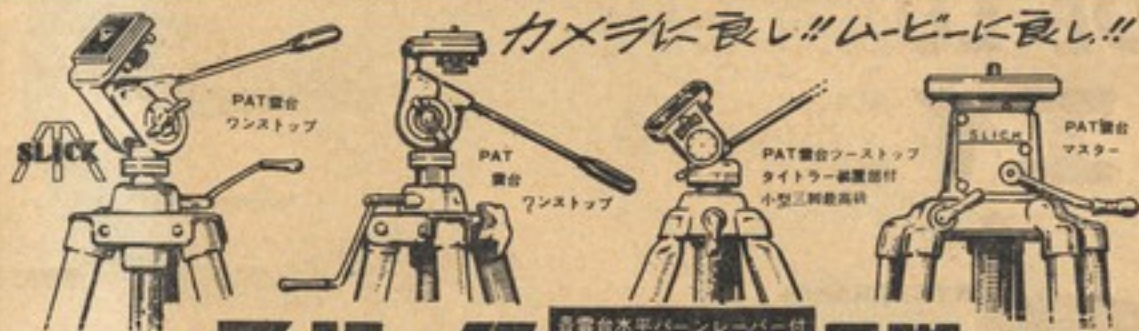

製造元 **市塚光学工業株式会社**
東京都新宿区下落合2-568
TEL (95) 1264 6241

特約店 **株式会社 千代田商会**
東京都中央区銀座7-3
TEL (57) 4151-4

カメラに良い!! ムービーに良い!!

国産最高級 **スリックエレベーター三脚** 各製品 保証カード付
良心的な三脚専門メーカーの外国品も一歩後退する!

ニューマスター3段   ニューマスター2段   ポピュラーEV3段   スタジオプレス3段

¥9,800   ストラップ付   ケース ¥ 1,100
アマチュア及プロ新聞社関係に出
て居ります最高級EV三脚です。
高さ最低 630cm 最高 1,600cm
重さ 2.5kg (6.67kg)

¥ 7,800   ストラップ付   ケース ¥ 1,100
アマチュア及各写真部に数多く出
て居ります最高級EV三脚です。
高さ最低 560cm 最高 1,280cm
重さ 2.2kg (5.87kg)

¥ 3,950   ケース ¥ 650
最低の値段で最高の技術で作られ
て居りますリスト向及ムービー向
高さ最低50cm 最高 144cm
重さ 1kg (2.66kg)

¥ ?   ケース ¥ 1,900
プロ、写真家用として、重量カメラ
及大型ムービー機に使用されます。
高さ最低 800cm 最高 2,400cm
重さ 7.8kg (2.08kg)