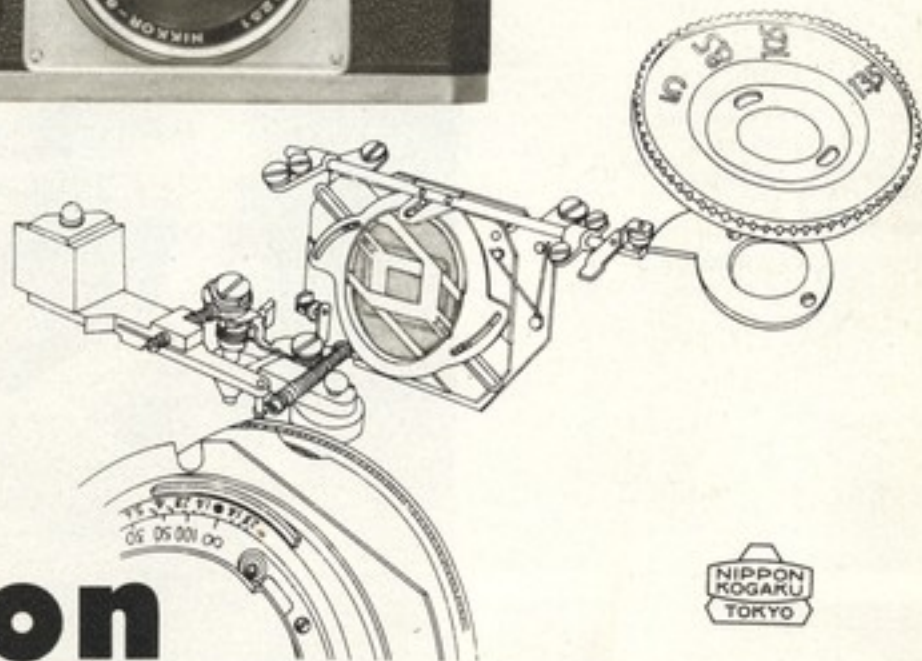

# パララックス自動匡正装置の偉力

ニコンSPの内蔵ユニバーサルファインダーは独特の機構により焦点調節と連動して自動的にパララックスを正確に匡正します。長焦点レンズを使用し近距離撮影を行う場合には特に視野の正確さが要求されますが、このようなときニコンSPのパララックス自動匡正装置はその精密な偉力を発揮し安心して正確な構図を決めることができます。