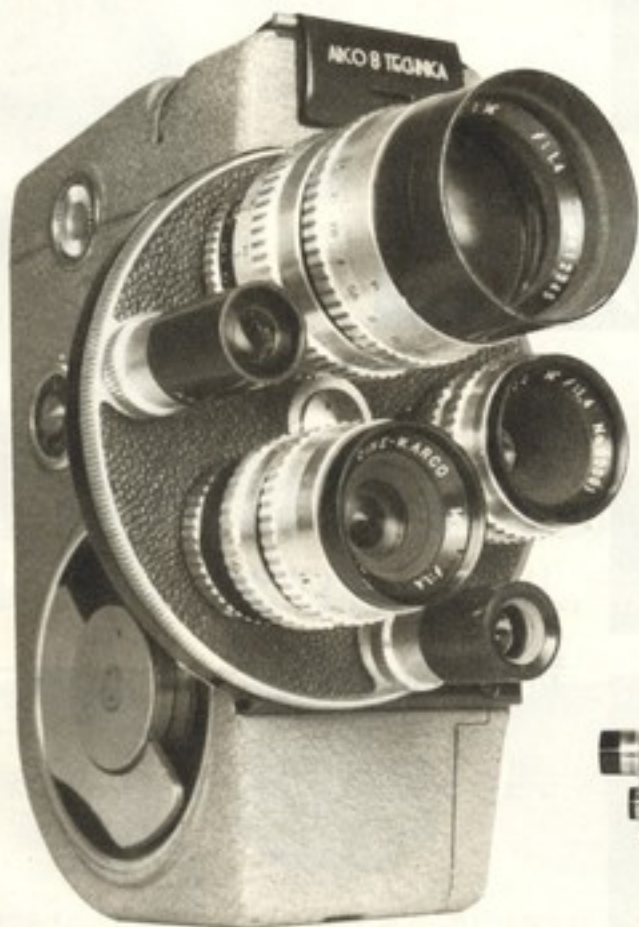

ARCO 8

世界最高の機能を備え!!
あらゆる映画技法が使える

TECHNICA

一部特許