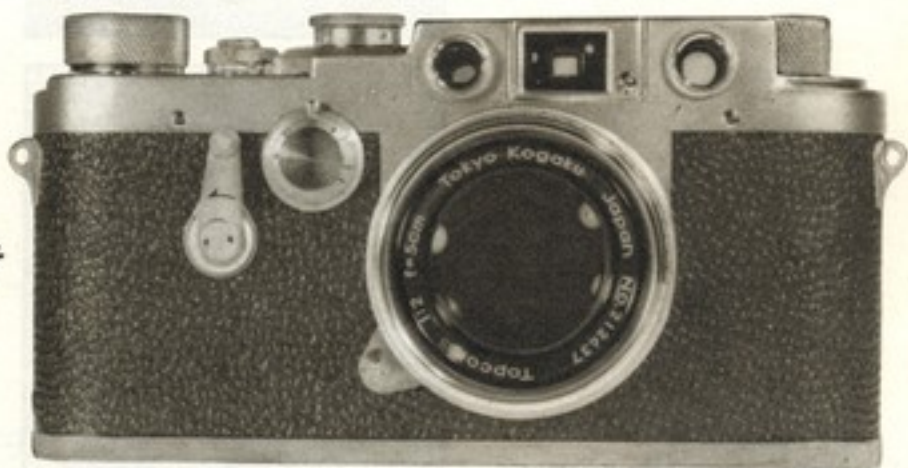

SILHOUETTE

シルエット
の中にも
色はあります
素朴な
光の芸術です

Leotax TV

- ○光像式ブライトフレームファインダー
- ○フォーカルプレーンシャッター
  (T. B. 1, $\frac{1}{2}$, $\frac{1}{4}$, $\frac{1}{8}$, $\frac{1}{16}$, $\frac{1}{32}$, $\frac{1}{64}$, $\frac{1}{128}$,
   $\frac{1}{256}$, $\frac{1}{512}$ 秒)
- ○セルフタイマービルトイン (10秒)
- ○自動切換式フラッシュシンクロナイザー
  (FPX 接点)
- ○ヒトコマ送りフィルム枚数計
- ○トブコール-S F/2 f=5cmレンズ付

¥ 42,500. (内ケース ¥ 1,800)

レオタックスカメラ

本社・工場 東京都葛飾区新宿町4-919 レオタックスカメラ株式会社 (DA3係)
銀座出張所 東京都中央区銀座東8-1 (丹羽ビル) レオタックスカメラ銀座出張所 (DA3係)