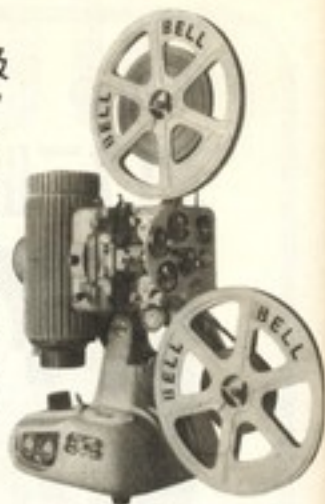

8
m/m映写機

画面は標準より2倍に写るスーパーワイドF1.4付

アックスで好評の黑白映画地
帯、青、黄の着色映写用として
ロータリーカラー装置も用意してあります

益々
好評

F型 ¥36,500
F2型 ¥31,000
スライド装置 ¥4,000

カタログ呈誌名記入乞

国産最高級

スライド映写併用75W
逆回転、ストップ映写
ロータリーカラー映写
16コマ定速度表示
シネスコアナモ取付
映写速度調節
高速度自動巻返
パイロットランプ点滅
装置付