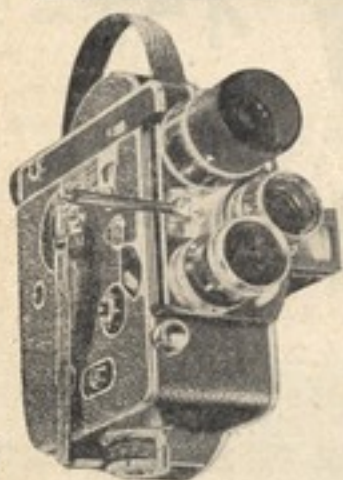

小型映画時代の王者!!

16mm ボレックス H-16 撮影機

新入荷!

画期的な新機構を
備え付ました

全国唯一の小型映画専門店

瑞西バイラード・ボレックス日本総代理店

英国シンプレックス・アンプロ特約販売店

銀座さくら屋

新装移転 東京・銀座西2-5 (並木座前) TEL (56) 1244~1246