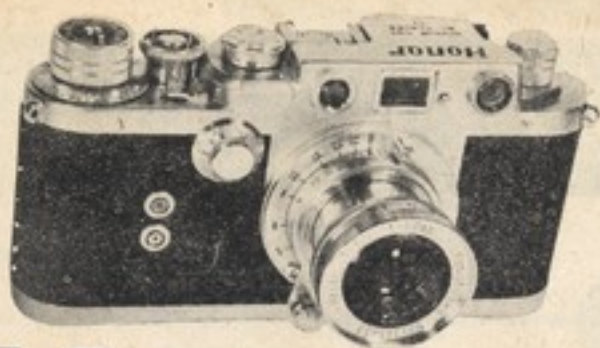

トヨカ7レックス IIB 型

(セミオートマウント)

定価 ¥6,800 (内ケース ¥900)

トヨカ35-S

定価 ¥4,800 (内ケース ¥600)

全国どここのカメラ店にもあります是非一度御覧下さい

東郷堂 豊橋市菟口町

ライカの妙味