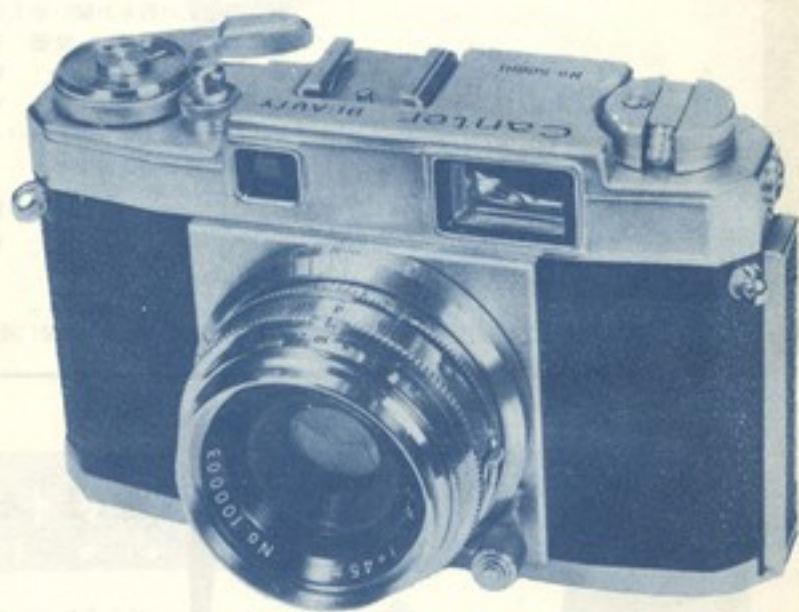

新製品

五枚三群構成

高解像力、鮮鋭なピントを誇るカンターF 2.8 45ミリ

最新型コパルMXV

M遅延機構を装備した高速1/500セルフ付

1. レンズ カンター F2.8 45ミリ絞 F2.8~F16.
   全面ハードコーテッド
2. シャッター コパル MXV. B, 1~1/500. セルフ付
   シンクロ 接点内蔵 MX切換
   M遅延装置自動セット式
3. 焦点調節 直進ヘリコイド式 距離無限大より0.8米迄
   距離計連動式
4. ファインダー 一眼式レンジファインダー兼用 逆ガリレオ式
   倍率0.7倍 トリミング枠付
5. フィルム捲上 レバー動作式セルフコッキング型
   格納式レバー装置 撮影枚数計自動零点復元装置
6. 捲戻し クランク式捲戻し 切替ボタン動作式
   カラー頁の豪華なカンター・フォト・ブック (130頁) 付

¥ 18,000

(内ケース ¥1,000)

ビューティ カンター-35

カタログ 頁10

太陽堂光機株式会社

東京神田神保町1の12

(29) 5720~22