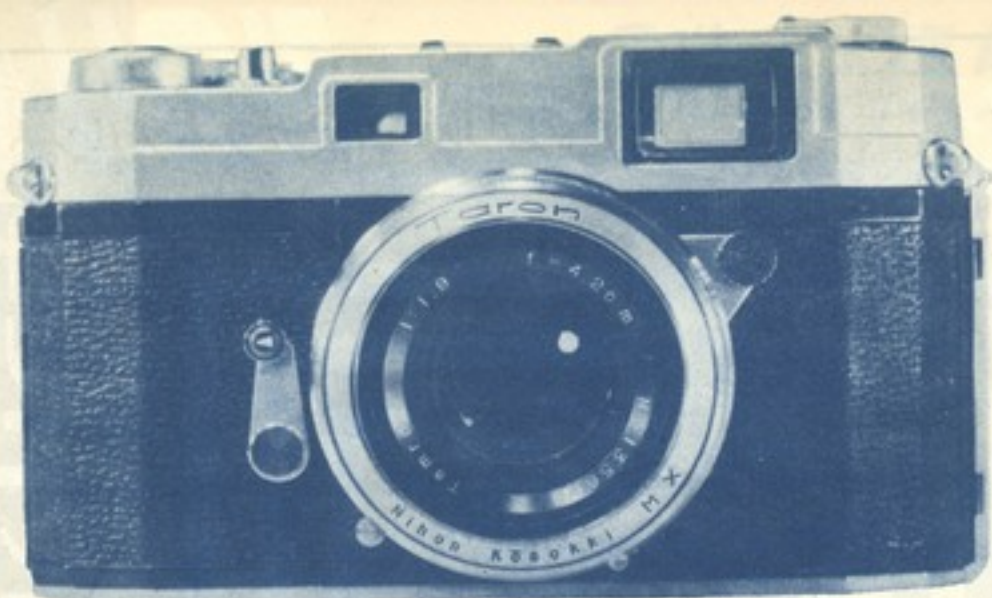

手札型 引伸1枚 150円

撮影済みはオリエンタル・カラー中央現像所に
直送下されば現像して直ちに返送致します

今年の流行はシーガル調です

シーガル

あなたの傑作は深みのある純黒色調と鏡の如き
優れたヘロタイプ効果のシーガルで

オリエンタル写真工業株式会社

東京都新宿区西落合 2-430

新発売