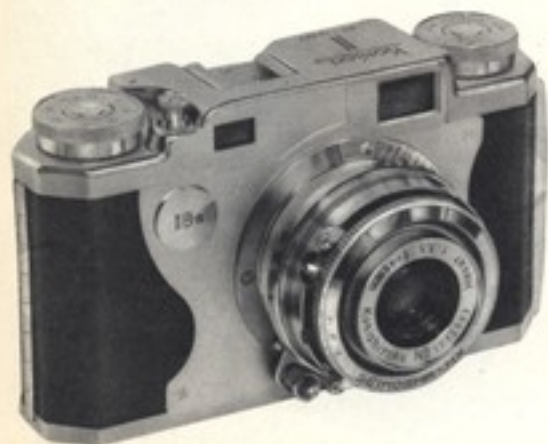

より良い,より使い易い,より美しい

アマチュア必携の

35ミリ判カメラ

コニカ II B_m

高性能レンズ・ヘキサ-F3.5 45ミリ

フルシンクロ(M.F.X接点付)

セイコーシヤ MXシャッター

B. 1~1/500秒

(目盛は全て構えた姿勢で読める上面表示)

ケース付 ¥27,000