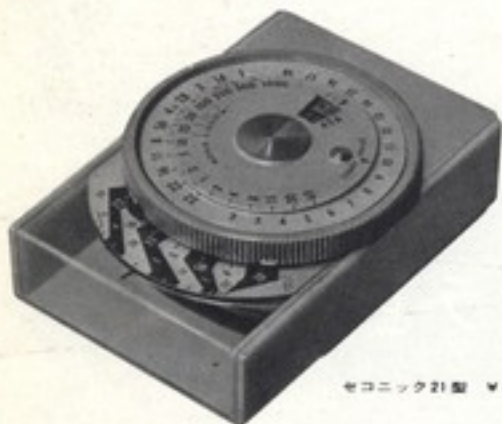

セコニック21型 ¥ 3,800