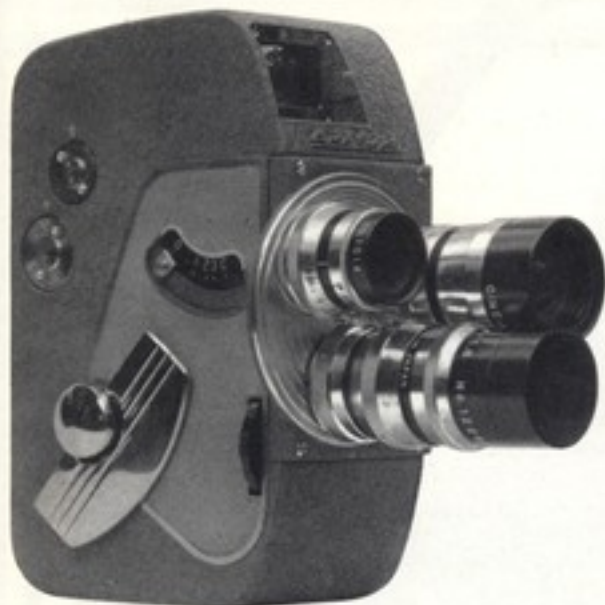

シャッター開角が変えられる

世界最初のアルコ“8”

- ○シャッター速度の変更ができるので、絞りだけで露出を変えなければならない不便さは解消します。
- ○速いシャッターで撮影出来るので、ブレをふせぎ画質が向上し、映写画面の拡大が可能です。
- ○明るい場所から暗い場所にパンする時の露出の変更が簡単にできます。
- ○溶明、溶暗のテクニックがスムーズに行えます。

アルコ“8”

3レンズ・ターレット ¥47,800
革ケース ¥2,500

特許出願中

新種ガラス使用で諸収差が完璧に除かれた
超高性能レンズ、アルコF2.4

アルコ35

オートマツトD