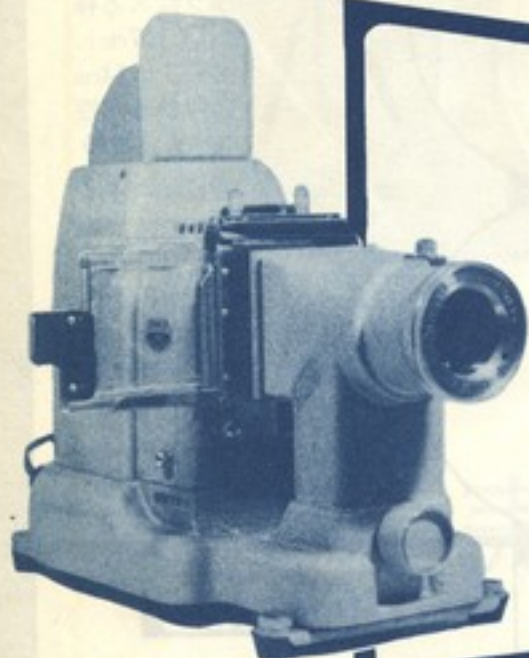

海外に雄飛する サモカカメラ株式会社の製品

新製品

ロマン スライド 映写機 F-500型

本機はスライド映写機の最高水準をゆくもので日本標準規格特級合格品であります。

6×6判は申すまでもなく35耗スライド及び長巻も映写可能の電動冷却装置付ですから学校、会社等多人数の集会等に好適です。

映写レンズ：エズマー 1:3.2 5吋
光源：100V—500W
冷却装置：モーターファン付
¥ 19,000 附属品付

サモカフレックス-35

オートマツト

ピントガラス上の画像の魅力を満喫しながら35耗カメラの軽快さを味わえる独自の二眼レフであります。

レンズ：D・エズマー
1:2.8 F=50耗
シャッター：セイコーシャ・MX
B, 1~1/500秒

¥ 18,000 ケース付(内ケース¥1,020)