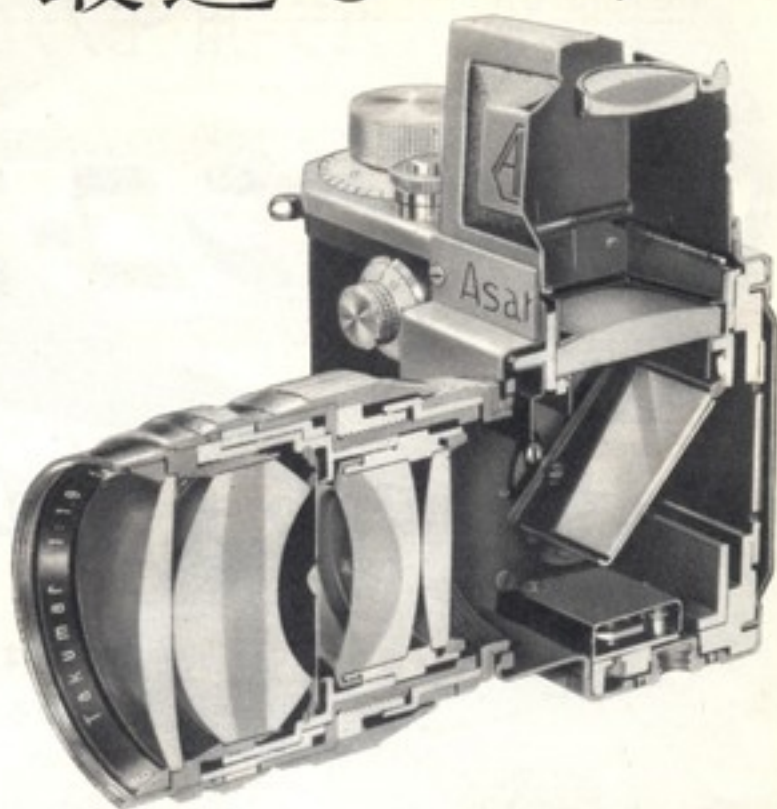

カラーに最適なわけ…

35mm

一眼レフ アサヒフレックスは
パララックス すなわち視差
が絶対に無くピントグラス
に見える色感と映像そのまま
が写ります ほかのカメラに
無い特色です だからいつも
コンテストに入賞する訳です

1. II A型 f 2.4 58mm ¥39,500
   II A型 f 3.5 50mm ¥35,500
   以上スローシャッター付
2. II B型 f 2.4 58mm ¥31,900
   II B型 f 3.5 50mm ¥27,900