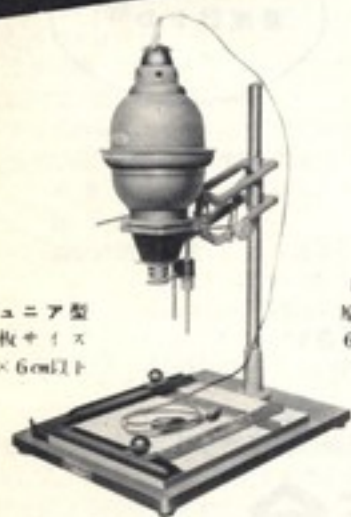

III 型
原板サイズ
6×6cm以下

ジュニア型
原板サイズ
6×6cm以下

ラッキーD3.5 75mmレンズ付
¥ 13,500
ボデーのみ
¥ 11,000