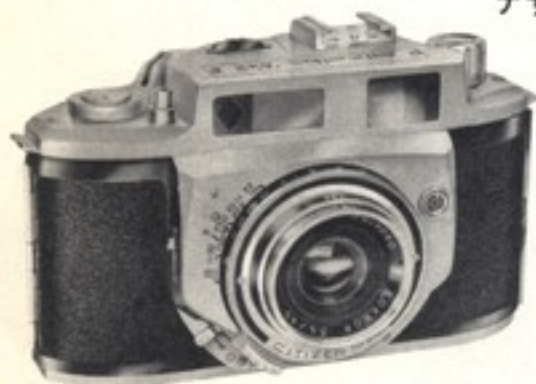

ミノルタA2

ケース付
¥19,800

- ●レンズ：定評あるロココール45ミリ F3.5
- ●シャッター：ブロンタータイプで世界最初の光電材を備えたシヤズンMXV B.1ー光電材 セルフタイマー内蔵
- ●シンクロ：MX接点（フルシンクロ）完全二芯ドイック型ターミナル
- ●合理的な設計によるヘリコイドレバー式フィルム捲上げと同時にシャッターセット
- ●ファインダー：速写にすばらしい威力を発揮する光像式レンジファインダー
- ●焦点調節：距離計連動のヘリコイドレバー片回転で0.8m-∞まで迅速正確に調節出来る、焦点深度目盛・赤外線標・常焦点マーク付
- ●絞り調整：特殊羽根型の等間隔絞りは絞り込んでも明るさが正確で中間絞りに便利、調節しやすいクリックストップ式
- ●フィルム装填：裏蓋巻き開閉式 ●ボデー：軽量610g携帯に便利

小冊子「海を渡るミノルタカメラ」連年
ブライの傍らに贈る「ロココール」誌・60円 発売中
（セタログ・小冊子は誌名記入）要送料 千8円

大阪市東区北久宝寺町3-28
東京都中央区銀座3-3

千代田光学精工株式会社