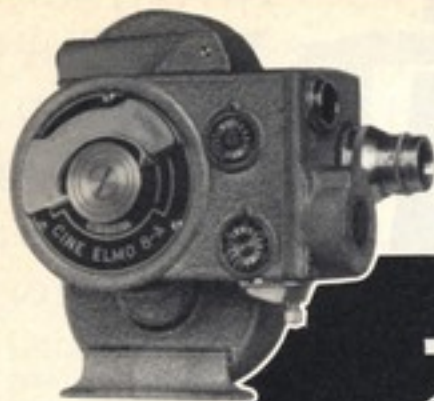

スライドと 小型映画

専門

☆ご家庭用の小型機から学校・
集会用の大型機迄各社映写機
・画フィルム・部品等いろ
ろ取揃へました

☆尚、小型映画もスライド同様
専門に取扱って居りますから
ご利用下さいませ

天賞堂

東京、銀座西4丁目5
TEL (56) 0022
振替口座・東京55番