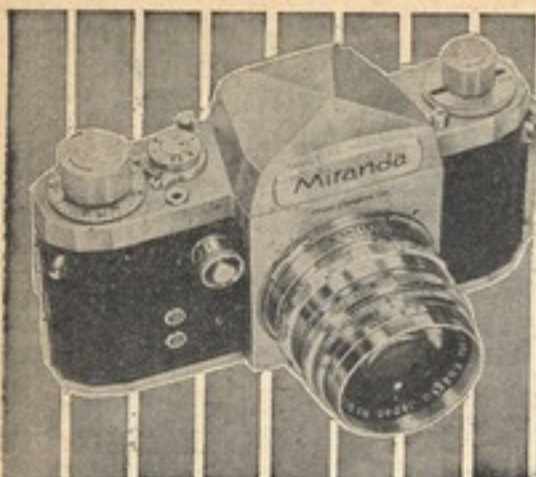

(カタログ紙8円2枚封入本誌名記入)

運動距離計付

¥ 9,500 (ケース付)

アルス光学株式会社

東京都豊島区西果嶋1-3277
電話 池袋(97)7695・9843

ペンタプリズム式 高級一眼レフカメラ

— 10大特徴 —

- ペンタプリズムによる明るい正像
- 40mmまで接写可能
- ファインダー交換自在
- 裏蓋開閉式
- ネジ込み・バヨネット両マウント
- キネムキザタのレンズが全て使用できる。
- ワイカ・キヤノンレンズがクローズアップに利用できる。
- シャッターボタンはカメラ前面に設置され必要に応じて上部にも設置される。
- 各種アダプターによる取替レンズが全て利用できる
- 経路シャッター一軸、スピード計測は指数式