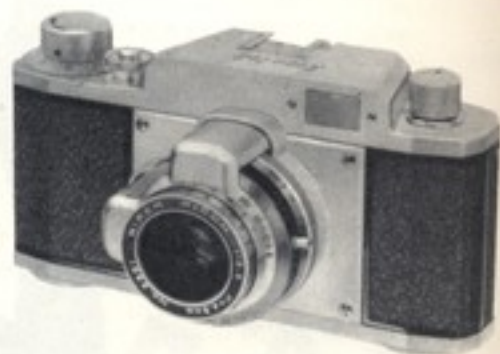

ウエスト電気株式会社

1956年の決定版カメラ三種 新発売

リコーカメラ 全製品抽せん付売出し中

1.111名にアメリカ行きや奨学金が当たる

リコーフレックス ダイヤ

¥9,800 (連写ケース付)

カメラの両側にあるデュオレバーによって前面が繰り出され、迅速にピントが合わせられる連写のできる二眼レフ

- ・ライトスクリーン
- ・セミオートマツ
- ・ダイカストボディ・ハレーション防止枠
- ・シチズンMXVシャッター-B、1~1/400秒
- セルフタイマー内蔵MFX接点切換・フルシンクロ
- ・リコーF3.5レンズ

普及版35ミリカメラの決定版として自信と責任をもっておすすめできる確実な新製品35ミリカメラとして必要にして充分な機能をそなえ、思い切った値段で発売

- ・セルフコッキング・二重露出防止
- ・リコーF3.5レンズ
- ・リケンA型シャッター
B¹/₁₀~1/200秒 X接点
- ・軽合金ダイカストボディ
- ・レンズ部分が深く不必要な光が入らぬように設計されています。

¥12,000

(連写ケース付)

リコレット S

¥6,800 (連写ケース付)

リコー 35

大量生産によって、リケン35をさらに上回る性能をもちながら、はるかに低廉な価格で発売した連動測距計付35ミリカメラの決定版

- ・ピストル式連写レバー
- ・セルフコッキング二重露出防止
- ・無限遠より1mまで回転の焦点調節レバー
- ・明かるいファインダー
- ・リコーF3.5レンズ
- ・リケンA型シャッター B¹/₁₀~1/200秒X接点
- ・軽合金ダイカストボディ