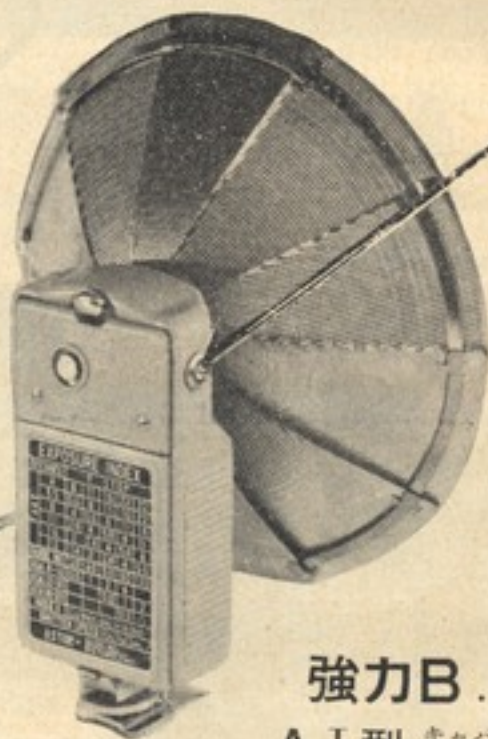

世界で始めて出された
**オートマチック式採用の
デルツポケットガンA-I型**

フラッシュバルブをソケットに
差込ると同時にテストランプが真火します

特 徴

1. フラッシュバルブの断線テストが出来る
2. スマート堅牢優美なボデー
3. フラットな鏡消反射傘
4. 回路のテストが出来る
5. エジクター付
6. 単独発火スイッチ
7. 露出表付
8. 皮ケース付
9. コンバーコック 同種併用

本誌名記入要一〇円カタログ請求

強力B.Cタイプ

A I型 キャパシター 1,400
皮ケース付

テストランプ内蔵の
B I型 キャパシター 1,100
ケース付
C I型 ケース付 900

株式会社 **ジイド社**
東京都台東区板町13