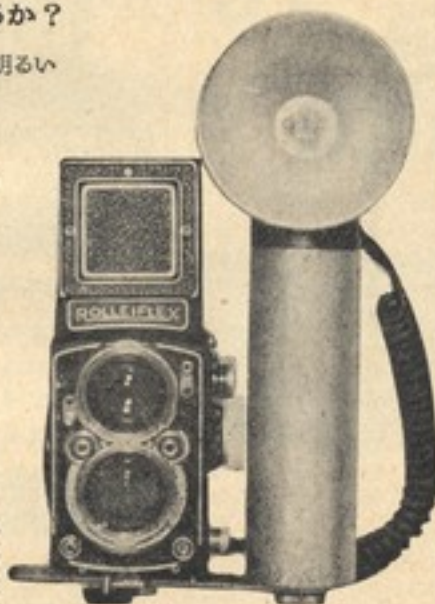

有名諸大家推薦

ストロボは専門メーカーの製品を

カタログ要部郵券二十円

ストロボ自作用部品頒布
フォトアート四月号当
社広告参照の事

株式会社 光電社サービス部

品川区東大崎4-109 電(49)6302

カコ75型ストロボ