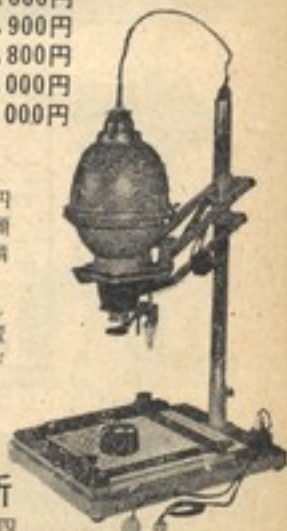

- 支柱パイプにコードを内蔵し点滅スイッチを台板上に装置したため暗室内の点滅操作が便利迅速である。

カタログ下10円

製造元

山本製作所

大阪市浪速区馬場町十四

電話(64)6995

冬でも夏でも室内空気の清浄化

カタログ掲載品