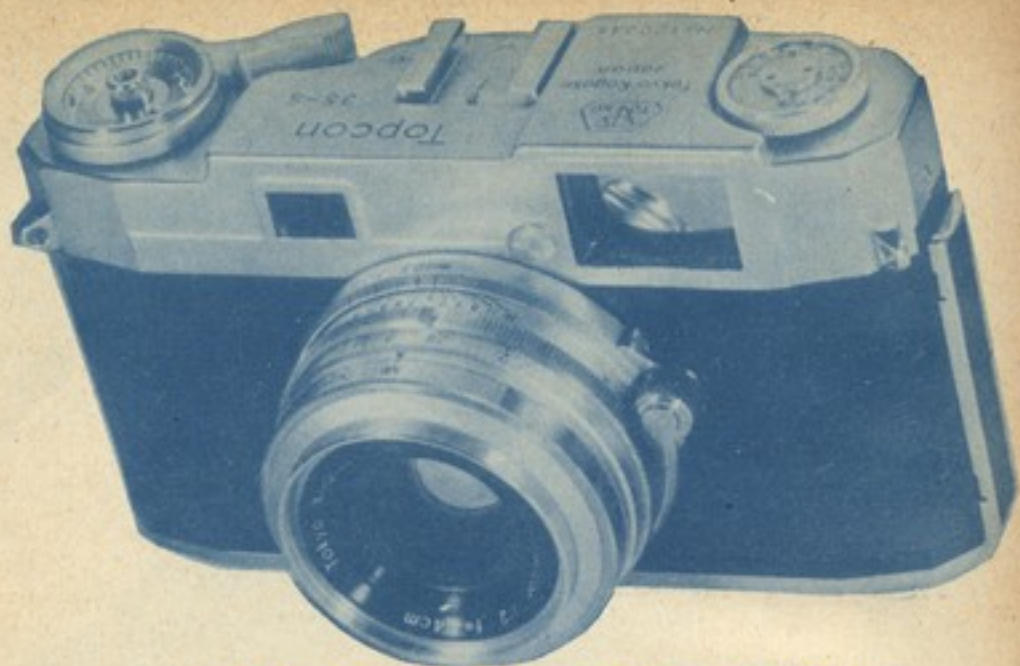

世界の水準を抜くF2完成

レンズシャッター付きカメラの最高級品

トプコン35S

★レンズ トプコール 1:2 F=4.4cm (4群6枚構成)

種元素を含む新種ガラスを使った新設計です。これまで当社が試験した内外の35mm利用レンズの中で最高の解像力を示しました。

★ファインダー パララックス自動修正装置付 光像式 等倍ファインダー

うつる範囲を示す光輝棒がピント合わせと連動して動く装置は日本で始めてです。(特許申請中) 吸収のない透明な非金属多層膜を施したので明るく、且つ実物大に見えますから肉眼を開いたまま使え、理想的のスポーツファインダーと言えましょう。(実用新案申請中)

★其の他 高級カメラとしての多くの新機構と優美な近代的デザインとは、ぜひ一度実物について御覧下さい。

シャッター	セイコーシャ MX B.1~1/500
距離計	1眼式連動
フィルム巻取	レバー式セルフコッキング
シャッターレリーズ	巻上レバーの回転中心部に組込
フィルム巻戻	新方式採用

定価 33,200 革ケース付

カタログ進呈 (誌名記入)

東京光学機械株式会社

東京都板橋区志村本蓮沼町180