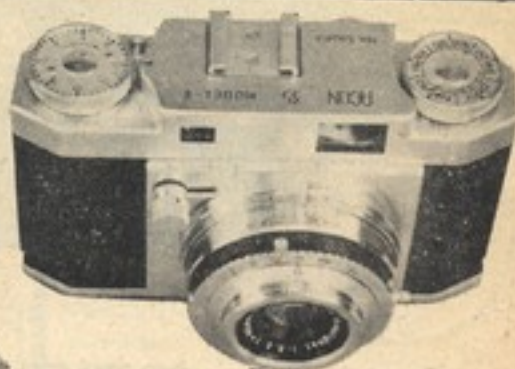

運動距離計付

¥ 9,500 (ケース付)

アルス光学株式会社

東京都豊島区西果嶋1-3277
電話 池袋(97)7695・9843