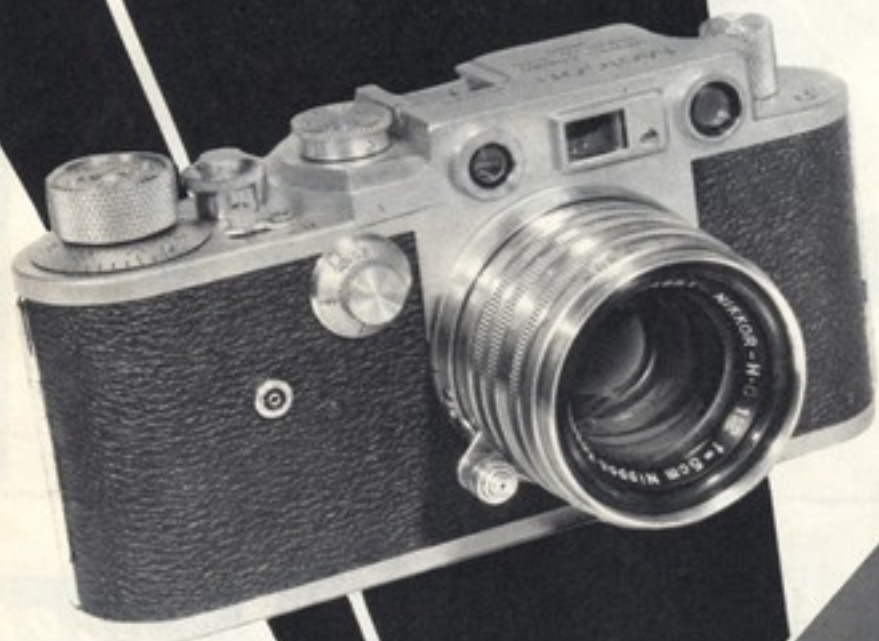

III 型
 原板サイズ
 6×6cm以下

ラッキーD4.5 75mmレンズ付
 ¥ 9,500
 ボデーのみ
 ¥ 6,900

35mm専用機
 III A 型

ラッキーD3.5 50mmレンズ付
 ¥ 12,000
 ボデーのみ
 ¥ 9,500

製造元 株式会社 藤本写真機製作所

大阪市東住吉区桑津町六丁目五十六

メルコン

一、五フィートまで近接撮影が出来て、裏蓋が全開する……………