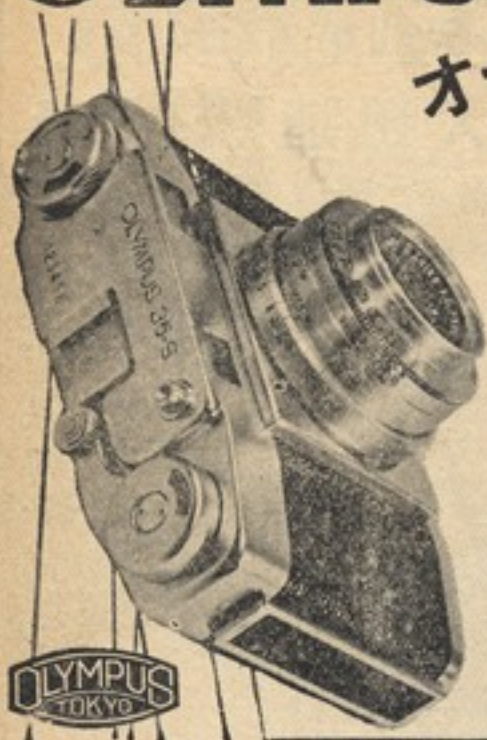

OLYMPUS

オートマテック

35.S