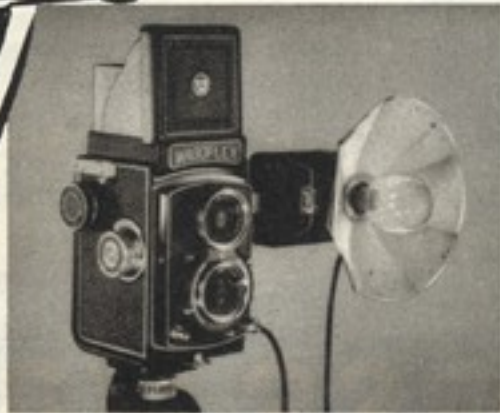

ワゴーフレックス

レンズ：コンビナー F3.5 75mm

ズイコー F3.5 75mm

シンクロ内臓 セルフタイマー付

コンビナー付 ¥ 18,500

ズイコー付 ¥ 23,000

超小型高性能

ワルツポケットガン

御家庭での夜間スナップに登山旅行
に好適で今大変好評を得ています
B、C用一般用¥1,850 (電池なし)