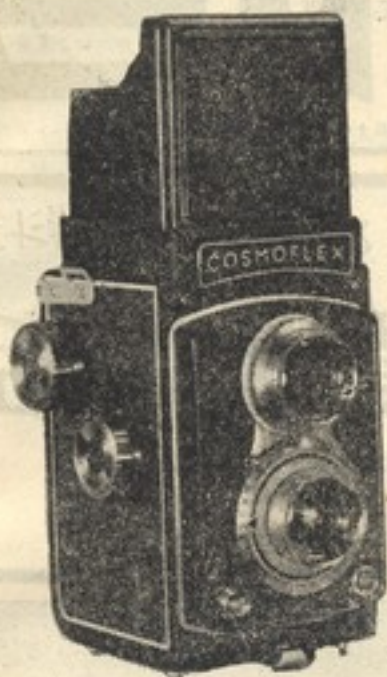

コスモフレックスⅡ型

レンズ・8. コスモ F3.5 75mm
シャッター・ボデーシャッター B 1~1/100秒
ボデー・ダイキャスト焦点繰出式
¥13,800 皮ケース付

レンズ：8コスモ
F3.5 75mm
コーテッド
シャッター：ボデーシャッター
B. 1~1/100秒
セルフタイマー付
ボデー：ダイキャスト
焦点繰出式
透視ファインダー付
巻止付

近日発売!