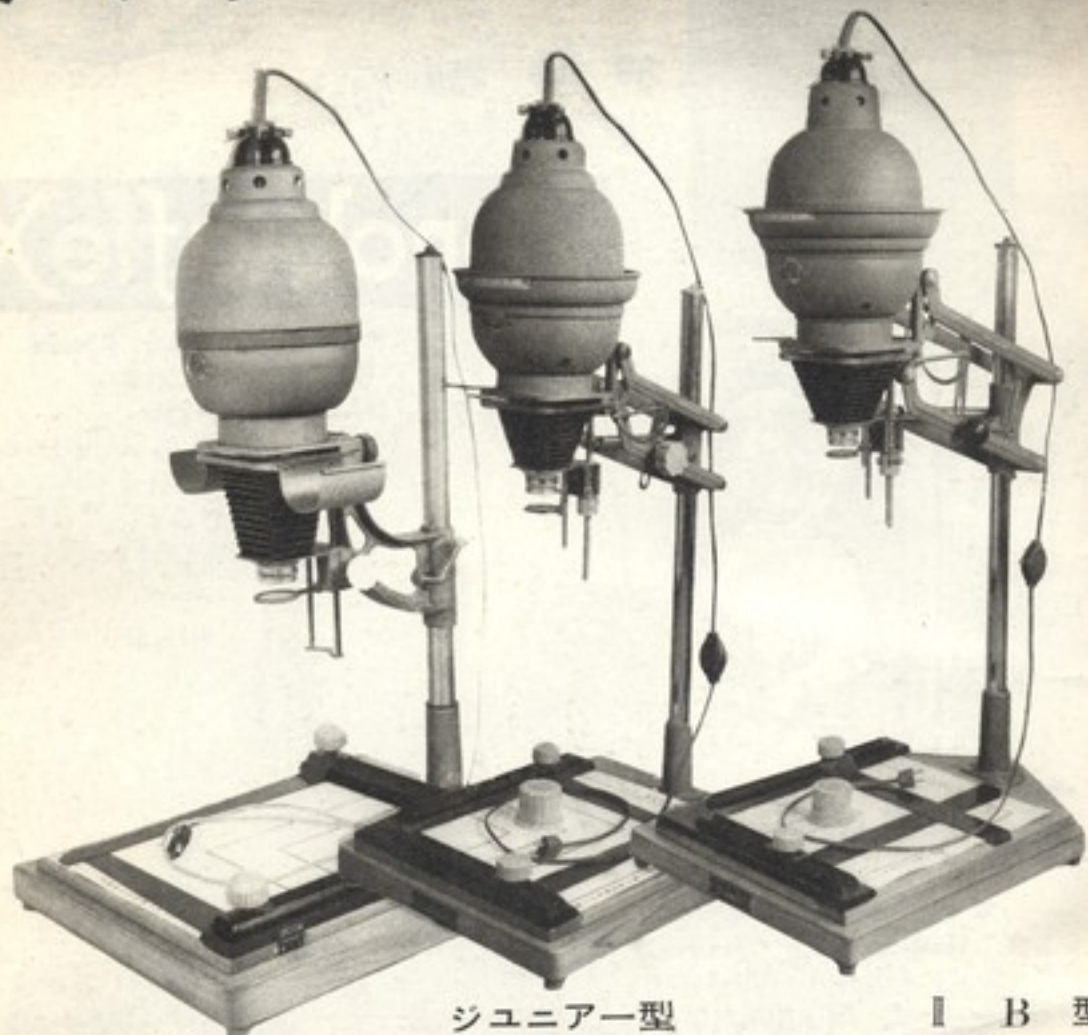

斯界に燦然たる ラッキー万能引伸機

II 型

E オフナー F3.5 付 75mm 付
Y 9.700
フジモトラッキー
F4.5 75mm 付
Y 9.500

ジュニア型

富士フィルム製アスコール F3.5
75mm (4枚レンズ) 付 Y 15.000
E オフナー F3.5 75mm 付
Y 13.800
フジモトラッキー F3.5 75mm 付
Y 13.500

I B 型

富士フィルム製アスコール F3.5
75mm (4枚レンズ) 付 Y 18.000
E オフナー F3.5 75mm 付
Y 16.800
フジモトラッキー F3.5 75mm 付
Y 16.500

製造元

株式会社 藤本写真機製作所

関東総代理店

株式会社 榎村洋行

本店 東京都中央区日本橋本町4-11
出張所 名古屋市中村区禰宜町1-26
札幌市南一条西6-3

関西総代理店

株式会社 I.F. ティ商会

大阪市南区南船場町18