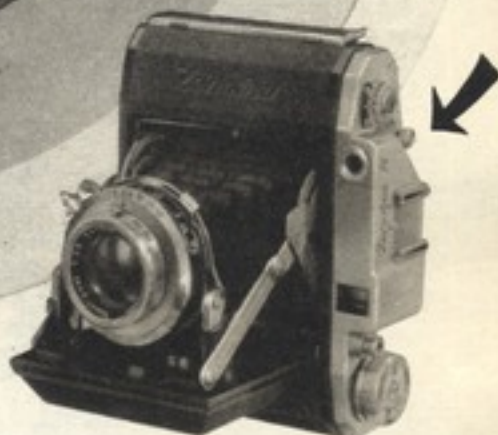

会員募集・ゼノビア・クラブが結成されました。
ゼノビア愛用者の気軽な研究会です。とくに初級の
アマチュアの御入会を歓迎しています。
会期御希望の方は郵券同封御申請下さい
宛先 第一光学本社企画室

製造元 第一光学株式会社

本社 東京都板橋区志村前野町1045

発売元

株式会社 服部時計店

本店 東京都中央区銀座西4の5

支店 大阪市東区博労町4の7

出張所 福岡市名島町