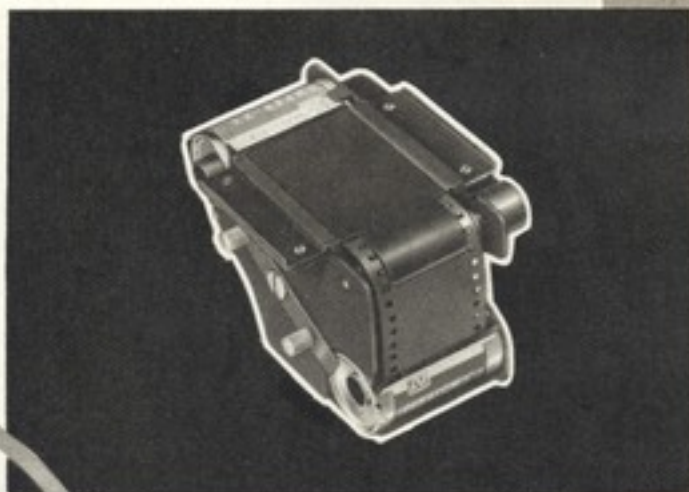

リコーキン

他のカメラで真似の出来ないこと
それはリコーフレックスでリコー
キンを使ってライカフィルム撮影
をすることです

リコレット