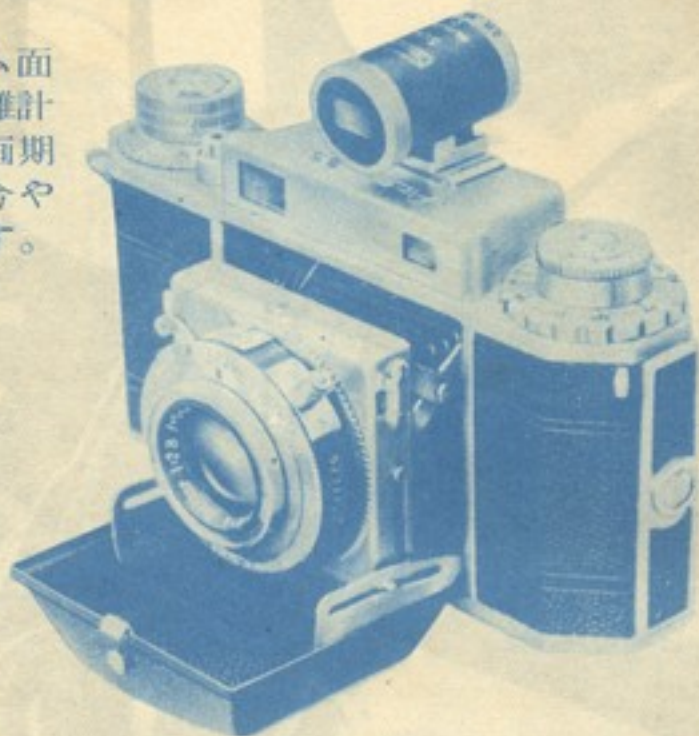

本店 東京 ・ 出張所 札幌 ・ 名古屋

製造元・武蔵製作所東京

アルコ35

独創的な35判カメラ

無限大より35種（フィルム面より）の至近距離迄、距離計連動で写すことが出来る画期的性能を持つアルコ35は今や各方面での注目のまです。

アルコ、コリナー1:2.8 F50純
セイコーシャフビッド、B、1~1/500秒
距離計連動、無限大より35種迄
ファインダーは距離計共通単眼式
別に視差匡正ファインダーが附属
自動捲止、二重露出防止