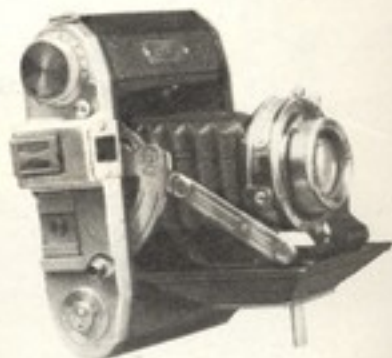

レンズ・トーコー1:3.5 F=75mmコーテッド
シャッター・NKS.B.1.1/2~1/200
セルフタイマー付 自動ストップ装置
軽合金ダイキャストボディ

★全国有名百貨店写真材料店販売★

株式会社大澤商会

本店 京都市中京区三条河原町東入ル
支店 東京都中央区銀座西二丁目五番地
支店 大阪・福岡・名古屋・札幌