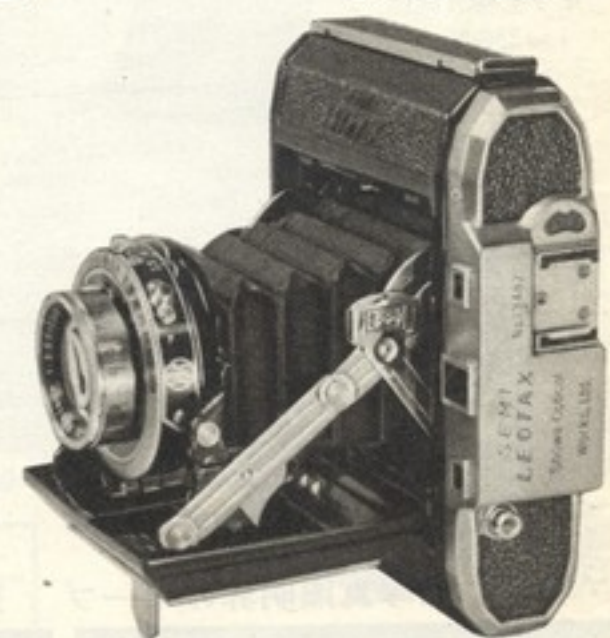

昭和光学精機株式会社

東京都葛飾区新富町四丁目九一九 電話葛飾(00) 2543