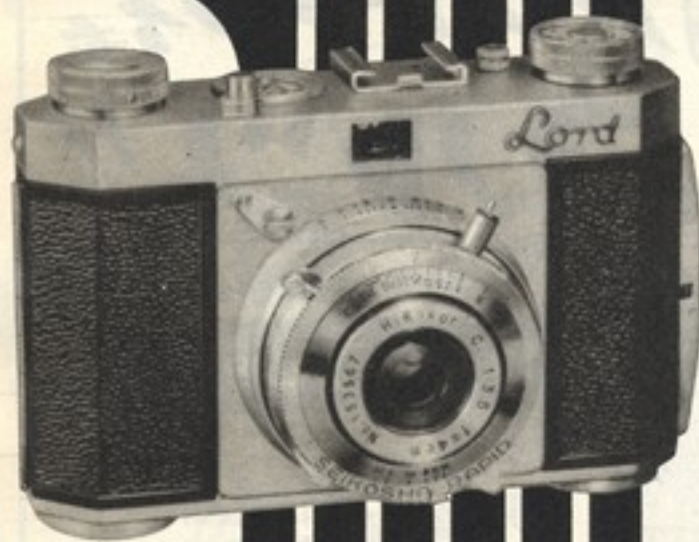

新発売

Lord

ロードは35判のバトローネ使用カメラであります。

機構影牢軽敏で距離はヘリコイド繰出式で円滑迅速に調節出来ますからスナップ撮影には理想的であります

レンズ：ハイコール 全面ハードコート付。

1:3.5 F=40耗

シャッター：セイコーシャラピッド、B.1~1/500秒
フラッシュ同調装置付

フィルム自動巻止及二重撮影防止装置付
長時間露出に便利なタイム機構、撮影回数指示盤、フィルム種類表示盤、その他フィルムカッターが装備してあります

製造元 岡谷光学機械株式会社

Press Van