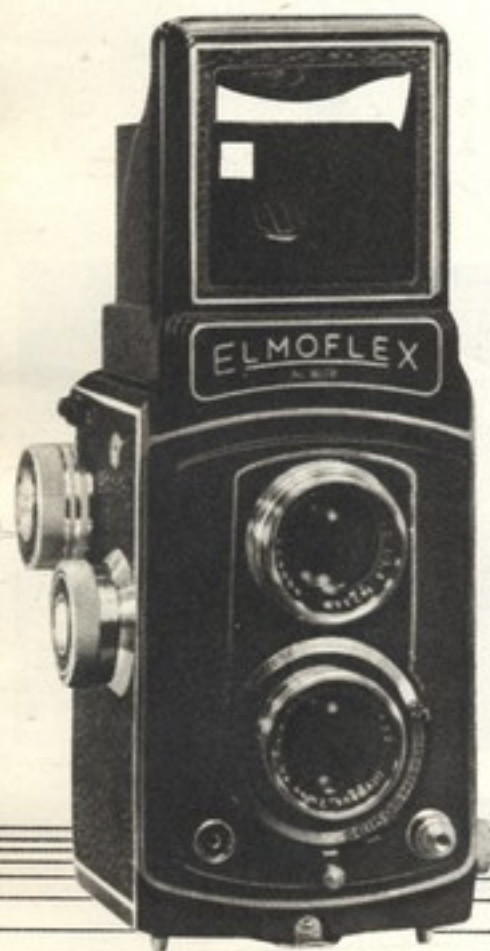

フィルム捲上げと同時にシャッタ
ーはセットされ直ちに撮影態勢の
出来る 然もレンズは定評なF3.5
レンズ付の35ミリ版カメラの最新
鋭品

定 価

カ メ ラ ￥ 6.800.—

革 ケース 〳 1.500.—

近代感見の精粹!

エルモフレックス

- レンズ
上下共にテツサータイプの
ズイコーF3.5 7.5cmハードコートッド
- シャッター
定評あるセーコーシャラピッド シンクロビル
トイン(二芯・接点F式)ボデーリリース
B. 1~1/500