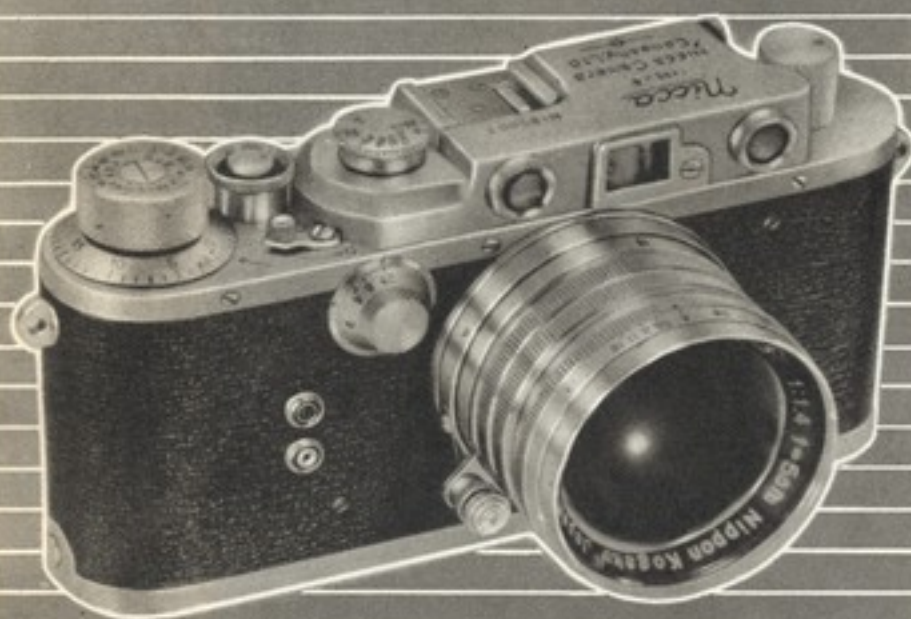

ニッカカメラ

4 型

ニツコール・レンズ使用
F/1.4 F/2.0付

Ⅲ・S 型

ニツコールレンズ F/1.4 F/2 F/3.5付

35mmカメラの最高峰

Nicca

ニッカカメラ株式会社

東京 大田区 田園調布

総代理店

ひのまるや

東京 国電 大森駅前