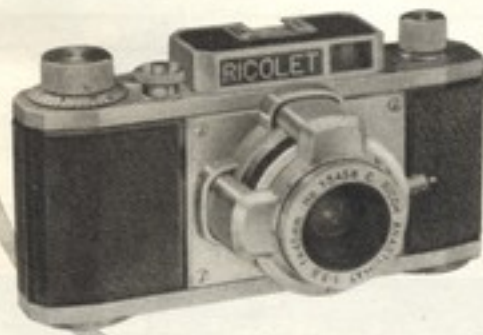

定 価

カ メ ラ ￥ 6.800.—

革 ケース 〳 1.500.—

リコーキン 〳 2.500.—

リコーキン

他のカメラで真似の出来ないこと
それはリコーフレックスでリコー
キンを使ってライカフィルム撮影
をすることです

リコレット

カタログは当社へ御申越下さい

フィルム捲上げと同時にシャッタ
ーはセットされ直ちに撮影態勢の
出来る 然もレンズは定評なF3.5
レンズ付の35ミリ版カメラの最新
鋭品

定 価

カ メ ラ ￥ 6.800.—

革 ケース 〳 1.500.—

近代感見の精粹!

エルモフレックス

- レンズ
上下共にテツサータイプの
ズイコーF3.5 7.5cmハードコートッド
- シャッター
定評あるセーコーシャラピッド シンクロビル
トイン(二芯・接点F式)ボデーリリース
B. 1~1/500