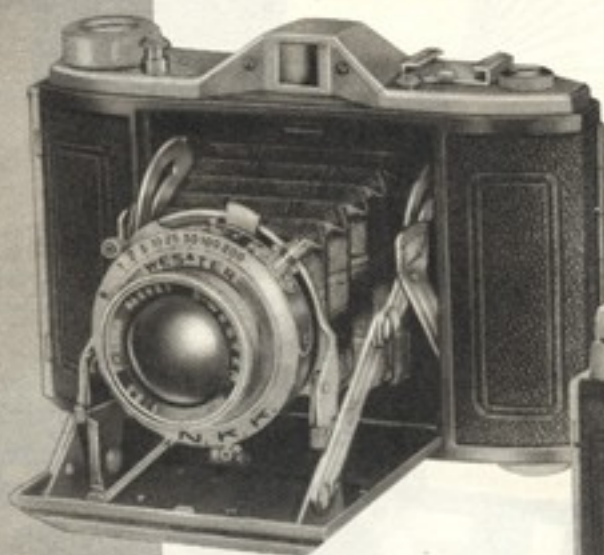

ニッカカメラ株式会社

東京 大田区 田園調布

総代理店

ひのまるや

東京 国電 大森駅前

Wester

ウェスター-クロムシックス

本機はブローニー判6×6種12枚撮り
或は6×4.5種16枚撮りの二様に使
用出来ます。
ボディはダイカスト黒革張で金属部
は高級梨地クロム仕上であります。
レ ン ズ:S-ウェスター (コーテッド)
1:3.5 F=75耗
シャッター:ウェスターB. 1~1/200秒
セルフタイマー及び
シンクロフラッシュ装置付
本革ケース入 ¥ 11,300.00