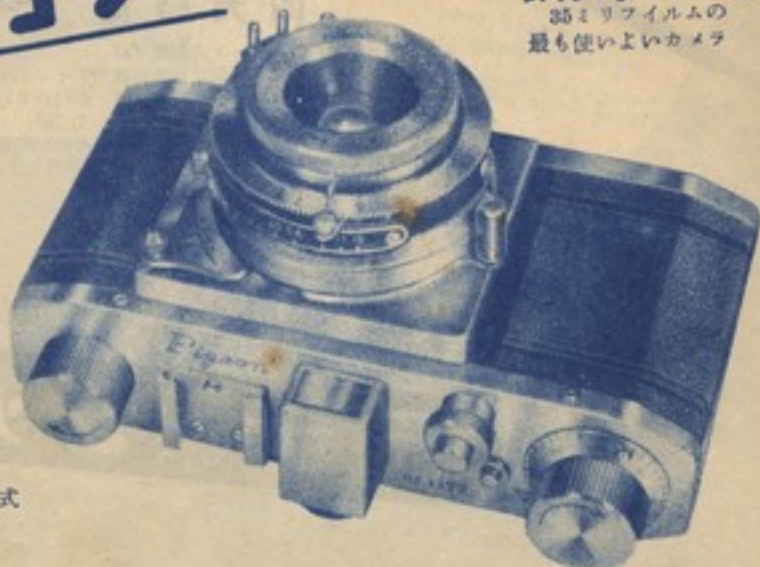

東京都台東区上根岸60

好評の ピジョン写真用品

ピジョン フード ケース
(型番97519)

ピジョン 距離計 ケース
(型番97520)

ピジョン フィルター ケース
(型番97521)

PIGEON ピジョン 35

評判のよいカメラ
35ミリフィルムの
最も使いやすいカメラ

II 型

レンズ=トリローザ
F3.5 45mm
コーテッド ヘリコイド式
シャッター=B. 1~1/200
ボデイシャッター
セルフタイマー付
シンクロ装置内蔵
二重撮影防止
フィルム巻止式

ジュニア型

レンズ=コートF3.5 50mm
コーテッド ヘリコイド式
シャッター=B. 1/10~1/200
ボデーシャッター
シンクロ装置内蔵
フィルム巻止式

セミ判の最新型「セミ・フランク」

レンズ=セリター F3.5 75mm コーテッド
シャッター=1~1/200 シンクロ装置内蔵
セルフタイマー付 (ケース付 ¥10,500)