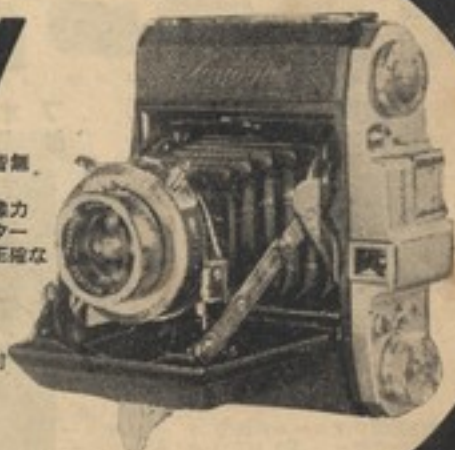

製造元

第一光学株式会社

本社 東京都板橋区志村の野町1045

発売元 株式会社

服部時計店

本店 東京都中央区銀座四丁目
支店 大阪市東区博労町四丁目
支店 福岡市下名馬町