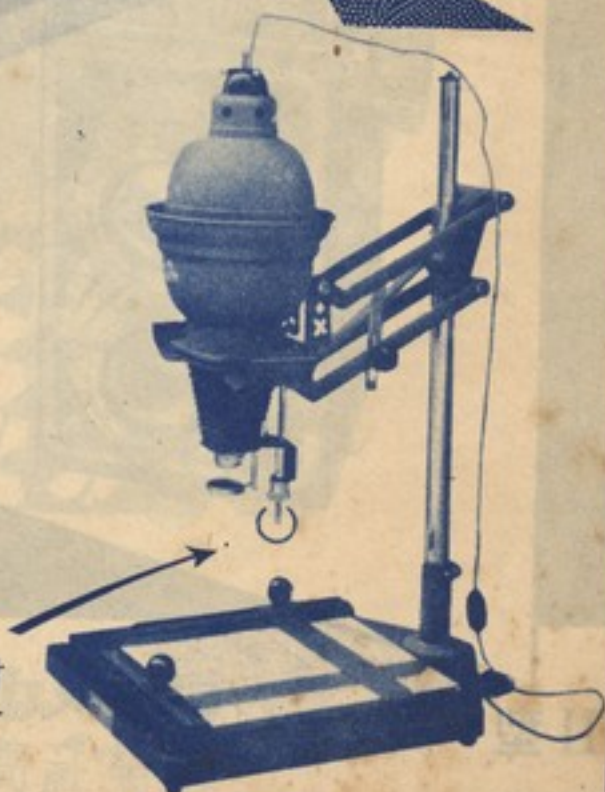

さきに **ラッキー引伸機** 製造の

日本光機が

シルバ-ラッキー

新発売

美しい仕上と
科学的正確さ

新しい時代
新しい感覚

特徴 縮少、縮写焼付
が出来ます

定価 20,000.-

日本光機株式会社

電話(給場)
5958番

大阪市南区調度町2ノ11