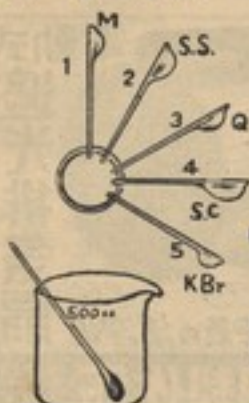

エレバクス
Elevax
三脚

- 中軸上下式
- 二眼レフのバラタス解消
- 軽量
- 堅牢
- 中型三脚の決定版

「E-Z」ヘロタイプ器

太陽熱・火鉢・ストーブ・ガス・七輪
何処でもきれいに仕上げる
• 四切用 ¥480.00
• カビネ用 ¥150.00
「上手なヘロタイプの仕方」
¥30.00

72-スプーン

順々に一パイ知溶かして行けば
能率的に正確な D-72 処方の
現像液が得られます。

6×6 14枚標示器